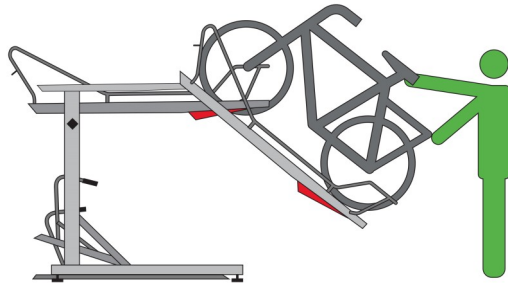

INSTRUCTIEBORD **2PARKUP**

INPARKEREN

Schuif de bovenste fietsgoot naar je toe

Plaats het voorwiel in de fietsgoot

Duw de fiets verder op de fietsgoot

Schuif de fietsgoot terug

UITPARKEREN

Schuif de bovenste fietsgoot naar je toe

Trek de fiets verder uit de fietsgoot

Til het voorwiel uit de fietsgoot

Schuif de fietsgoot terug