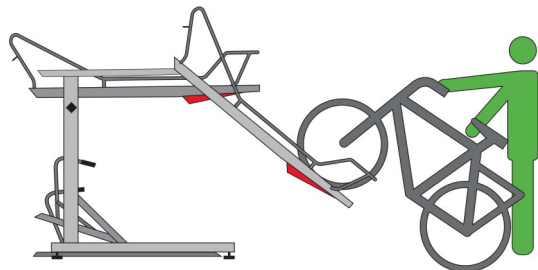

INSTRUCTIEBORD **2PARKUP**

INPARKEREN

Schuif de bovenste fietsgoot naar je toe

Plaats het voorwiel in de fietsgoot

Duw de fiets verder op de fietsgoot

Schuif de fietsgoot terug

UITPARKEREN

Schuif de bovenste fietsgoot naar je toe

Trek de fiets verder uit de fietsgoot

Til het voorwiel uit de fietsgoot

Schuif de fietsgoot terug