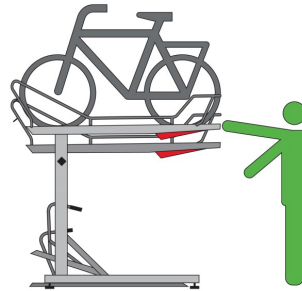

INSTRUCTIEBORD **2PARKUP**

INPARKEREN

Schuif de bovenste fietsgoot naar je toe

Plaats het voorwiel in de fietsgoot

Duw de fiets verder op de fietsgoot

Schuif de fietsgoot terug

UITPARKEREN

Schuif de bovenste fietsgoot naar je toe

Trek de fiets verder uit de fietsgoot

Til het voorwiel uit de fietsgoot

Schuif de fietsgoot terug