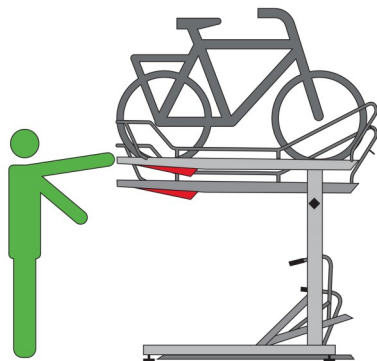

INSTRUCTIEBORD **2PARKUP**

INPARKEREN

Schuif de bovenste fietsgoot naar je toe

Plaats het voorwiel in de fietsgoot

Duw de fiets verder op de fietsgoot

Schuif de fietsgoot terug

UITPARKEREN

Schuif de bovenste fietsgoot naar je toe

Trek de fiets verder uit de fietsgoot

Til het voorwiel uit de fietsgoot

Schuif de fietsgoot terug