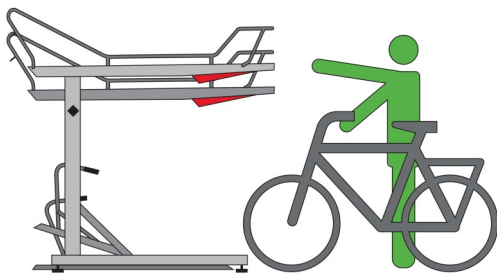

INSTRUCTIEBORD **2PARKUP**

INPARKEREN

Schuif de bovenste fietsgoot naar je toe

Plaats het voorwiel in de fietsgoot

Duw de fiets verder op de fietsgoot

Schuif de fietsgoot terug

UITPARKEREN

Schuif de bovenste fietsgoot naar je toe

Trek de fiets verder uit de fietsgoot

Til het voorwiel uit de fietsgoot

Schuif de fietsgoot terug