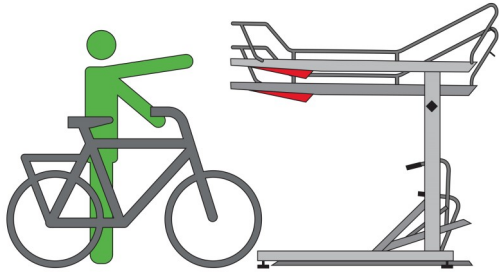

INSTRUCTIEBORD **2PARKUP**

INPARKEREN

Schuif de bovenste fietsgoot naar je toe

Plaats het voorwiel in de fietsgoot

Duw de fiets verder op de fietsgoot

Schuif de fietsgoot terug

UITPARKEREN

Schuif de bovenste fietsgoot naar je toe

Trek de fiets verder uit de fietsgoot

Til het voorwiel uit de fietsgoot

Schuif de fietsgoot terug