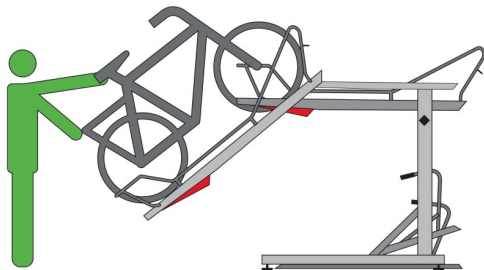

INSTRUCTIEBORD **2PARKUP**

INPARKEREN

Schuif de bovenste fietsgoot naar je toe

Plaats het voorwiel in de fietsgoot

Duw de fiets verder op de fietsgoot

Schuif de fietsgoot terug

UITPARKEREN

Schuif de bovenste fietsgoot naar je toe

Trek de fiets verder uit de fietsgoot

Til het voorwiel uit de fietsgoot

Schuif de fietsgoot terug