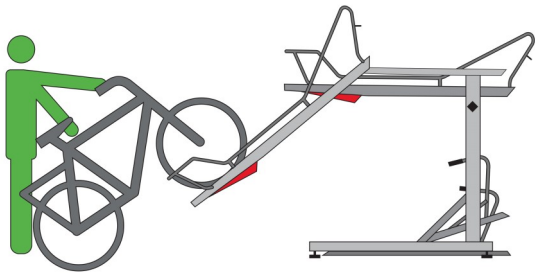

INSTRUCTIEBORD **2PARKUP**

INPARKEREN

Schuif de bovenste fietsgoot naar je toe

Plaats het voorwiel in de fietsgoot

Duw de fiets verder op de fietsgoot

Schuif de fietsgoot terug

UITPARKEREN

Schuif de bovenste fietsgoot naar je toe

Trek de fiets verder uit de fietsgoot

Til het voorwiel uit de fietsgoot

Schuif de fietsgoot terug