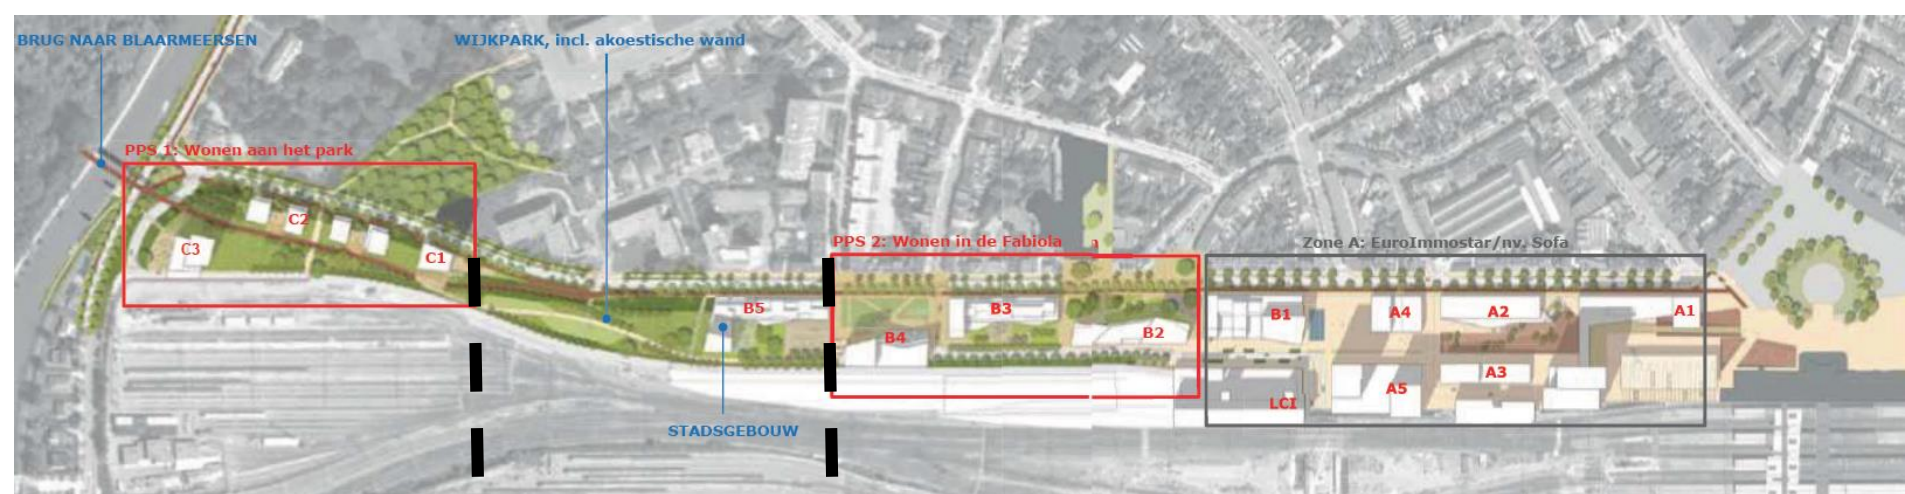

projectgebied