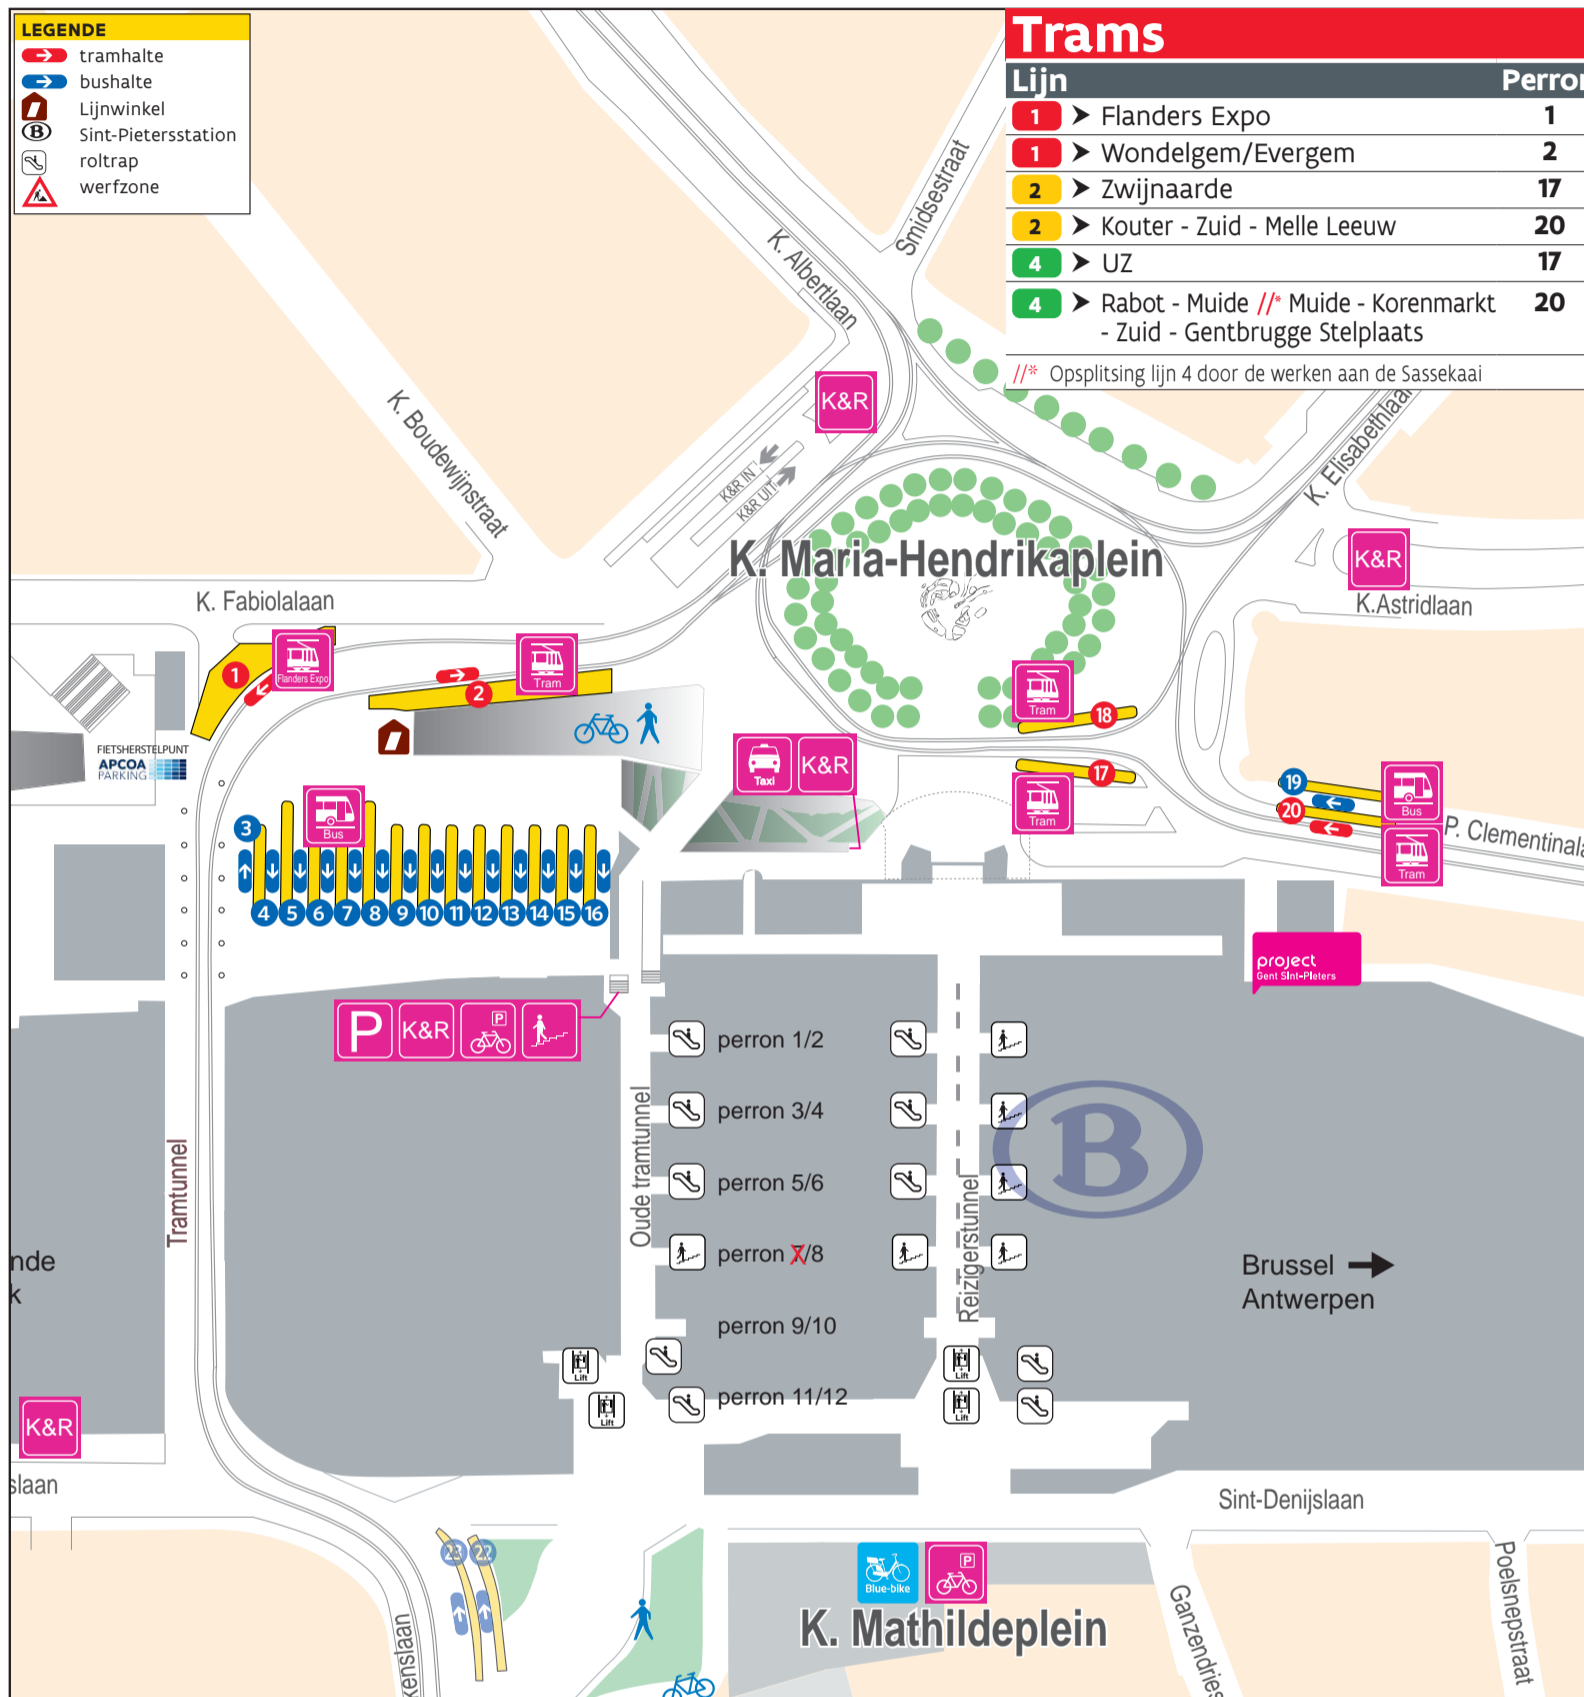

Bus- en tramhaltes Gent Sint-Pietersstation

Zo bereik je het centrum:

- Zuid**
- 2 > Zuid - Melle Leeuw
 - 55 > Ertvelde/Zelzate
 - 57 > Watervliet
 - 58 > Eeklo/Brugge
 - 70 71 72 > Oostakker
 - 73 > Oostakker - Zelzate
 - 74 > Zaffelare - Lokeren
 - 76 > Lochristi - Wachtebeke
 - 77 > Beervelde
 - 78 > Lokeren

- Korenmarkt**
- 1 > Wondelgem/Evergem
- Kouter**
- Afstappen halte Korte Meer:
- 1 > Wondelgem/Evergem
- Afstappen halte Zonnestraat:
- 2 > Zuid - Melle Leeuw

NACHTNET
7 op 7 tot 1 uur 's nachts

Zuid

- N70 > Oostakker Dorp

Korenmarkt

- N1 > Wondelgem
- N4 > Gentbrugge Moscou via Rabot

NACHTNET 7 op 7

Bus	Perron
N1 > Flanders Expo	1
N1 > Wondelgem	2
N2 > Zwijnaarde	17
N4 > Moscou	20
N70 > Oostakker	16
N76 > Sint-Denijs-Westrem	5