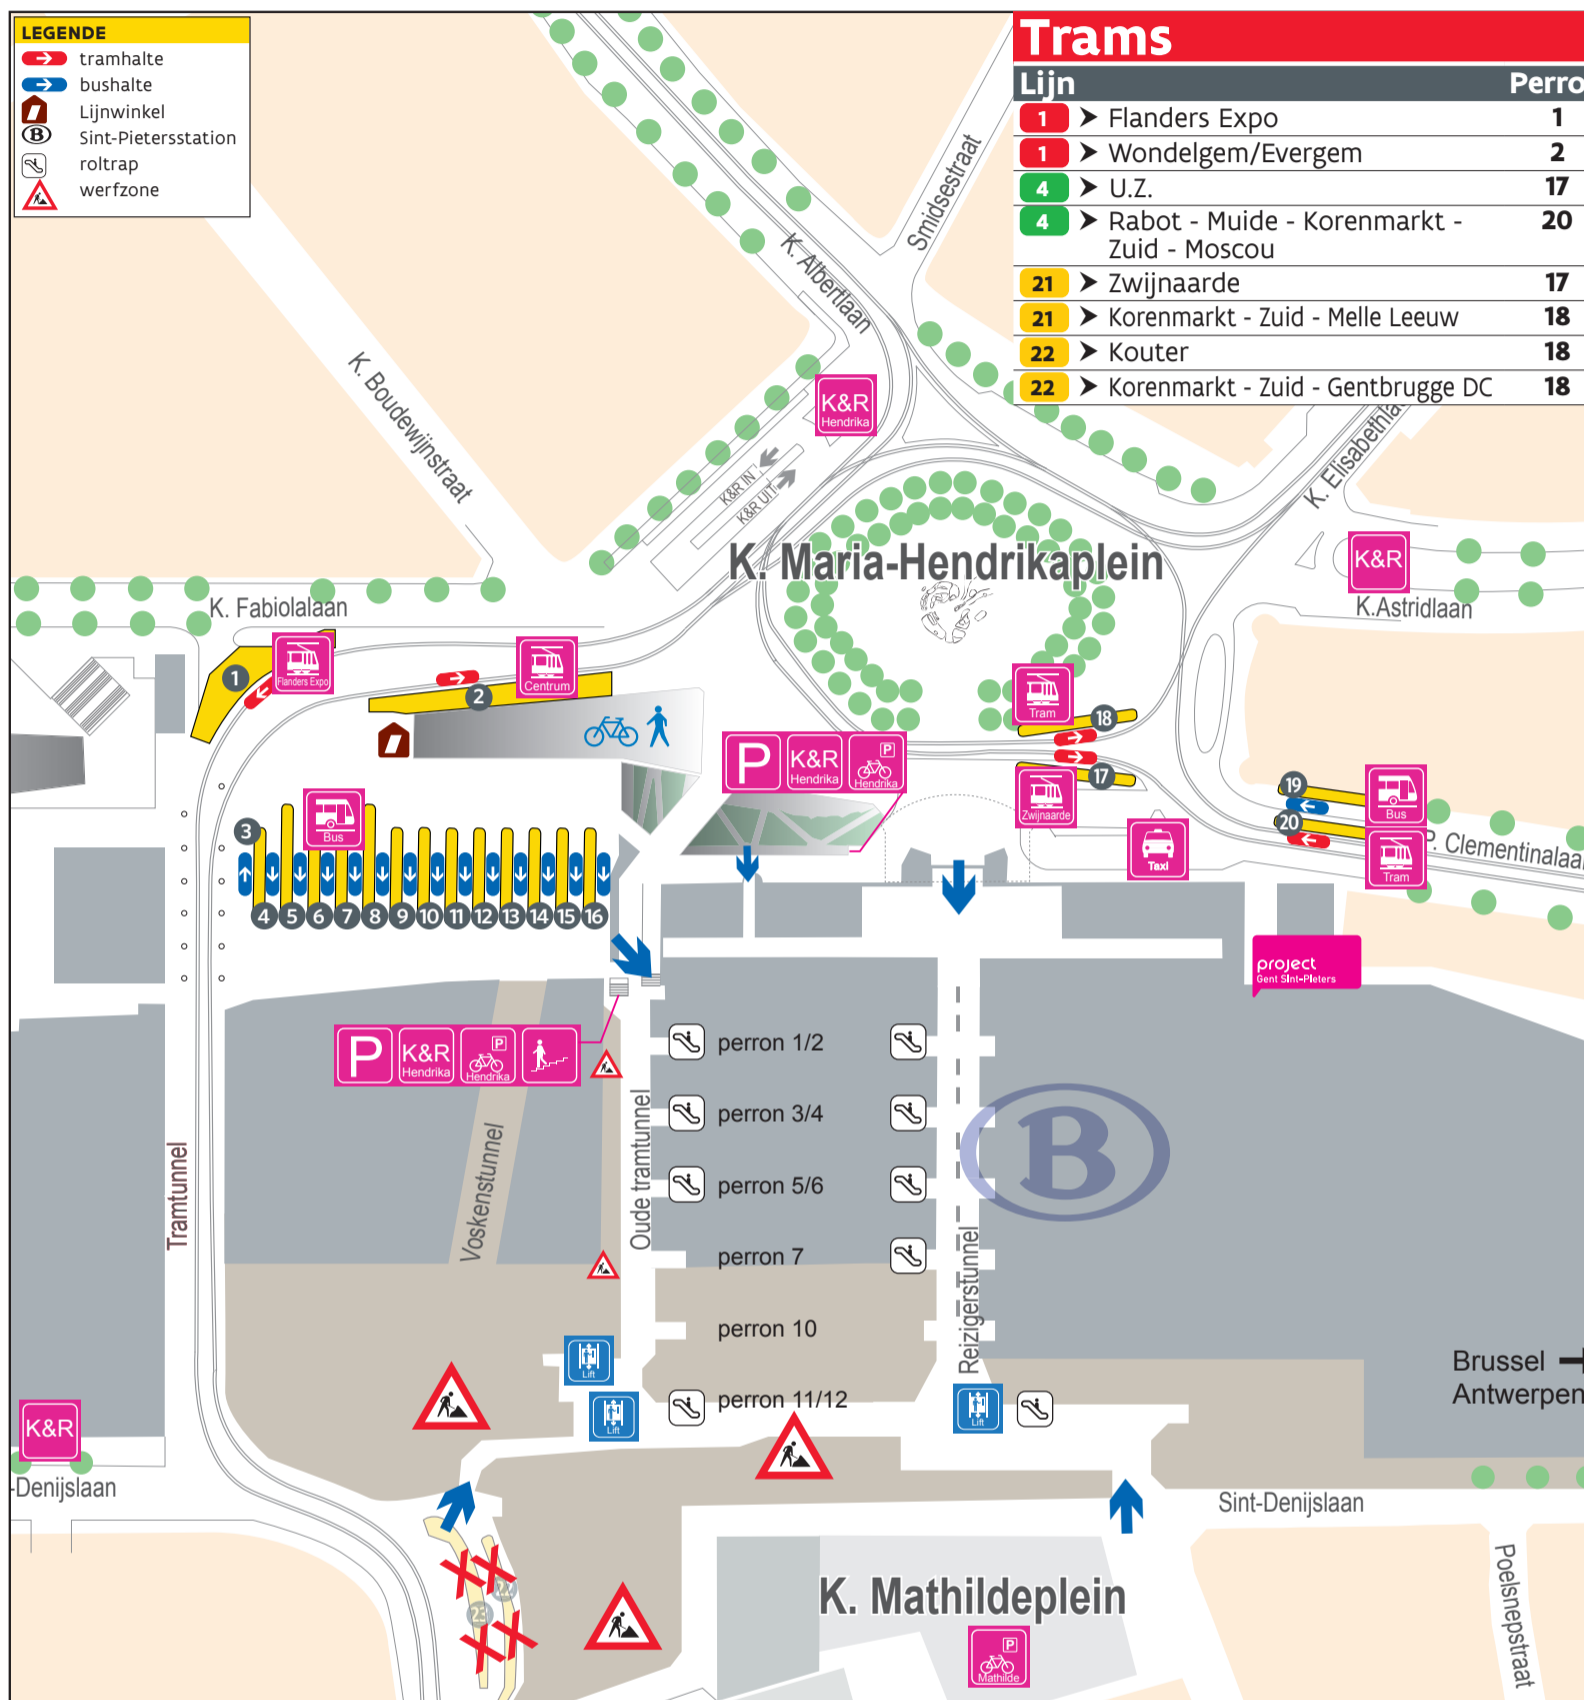

Bus- en tramhaltes Gent Sint-Pietersstation

Vanaf 13.03.2016

Trams		Lijn	Perron
1	➤ Flanders Expo	1	
1	➤ Wondelgem/Evergem	2	
4	➤ U.Z.	17	
4	➤ Rabot - Muide - Korenmarkt - Zuid - Moscou	20	
21	➤ Zwijnaarde	17	
21	➤ Korenmarkt - Zuid - Melle Leeuw	18	
22	➤ Kouter	18	
22	➤ Korenmarkt - Zuid - Gentbrugge DC	18	

Zo bereikt u het centrum:

- Zuid**
- 21 ➤ Zuid - Melle Leeuw
 - 22 ➤ Zuid - Gentbrugge DC
 - 55 ➤ Ertvelde / Zelzate
 - 57 ➤ Watervliet
 - 58 ➤ Eeklo / Brugge
 - 70 71 72 ➤ Oostakker
 - 73 ➤ Oostakker - Zelzate
 - 74 ➤ Zaffelare - Lokeren
 - 76 ➤ Lochristi - Wachtebeke
 - 77 ➤ Beervelde
 - 78 ➤ Lokeren

- Korenmarkt**
- 1 ➤ Wondelgem/Evergem
 - 21 ➤ Zuid - Melle Leeuw
 - 22 ➤ Zuid - Gentbrugge DC
- Kouter**
- Afstappen halte Korte Meer:**
- 1 ➤ Wondelgem/Evergem
 - 21 ➤ Zuid - Melle Leeuw
 - 22 ➤ Zuid - Gentbrugge DC
- of:
- 22 ➤ Kouter

NACHTNET
7 op 7 tot 1 uur 's nachts

Zuid

- N70 ➤ Oostakker Dorp

Korenmarkt

- N1 ➤ Wondelgem
- N4 ➤ Gentbrugge Moscou via Rabot

NACHTNET 7 op 7		Lijn	Perron
N1	➤ Flanders Expo	1	
N1	➤ Wondelgem	2	
N4	➤ Moscou	20	
N70	➤ Oostakker	16	
N76	➤ Sint-Denijs-Westrem	5	