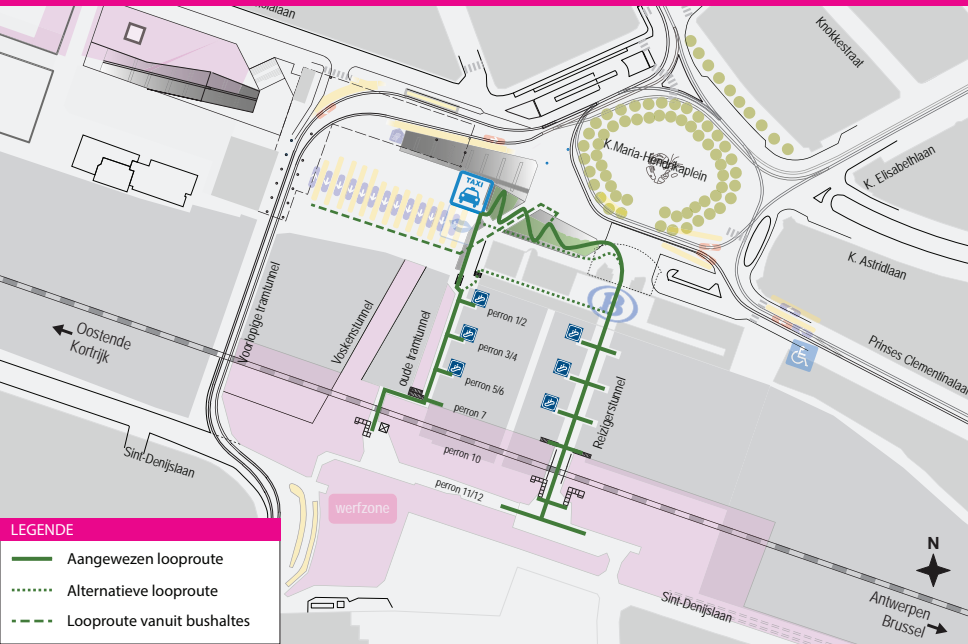

Bereikbaarheid station: **taxi**standplaatsen

LEGENDE

- Aangewezen looproute
- Alternatieve looproute
- Looproute vanuit bushaltes