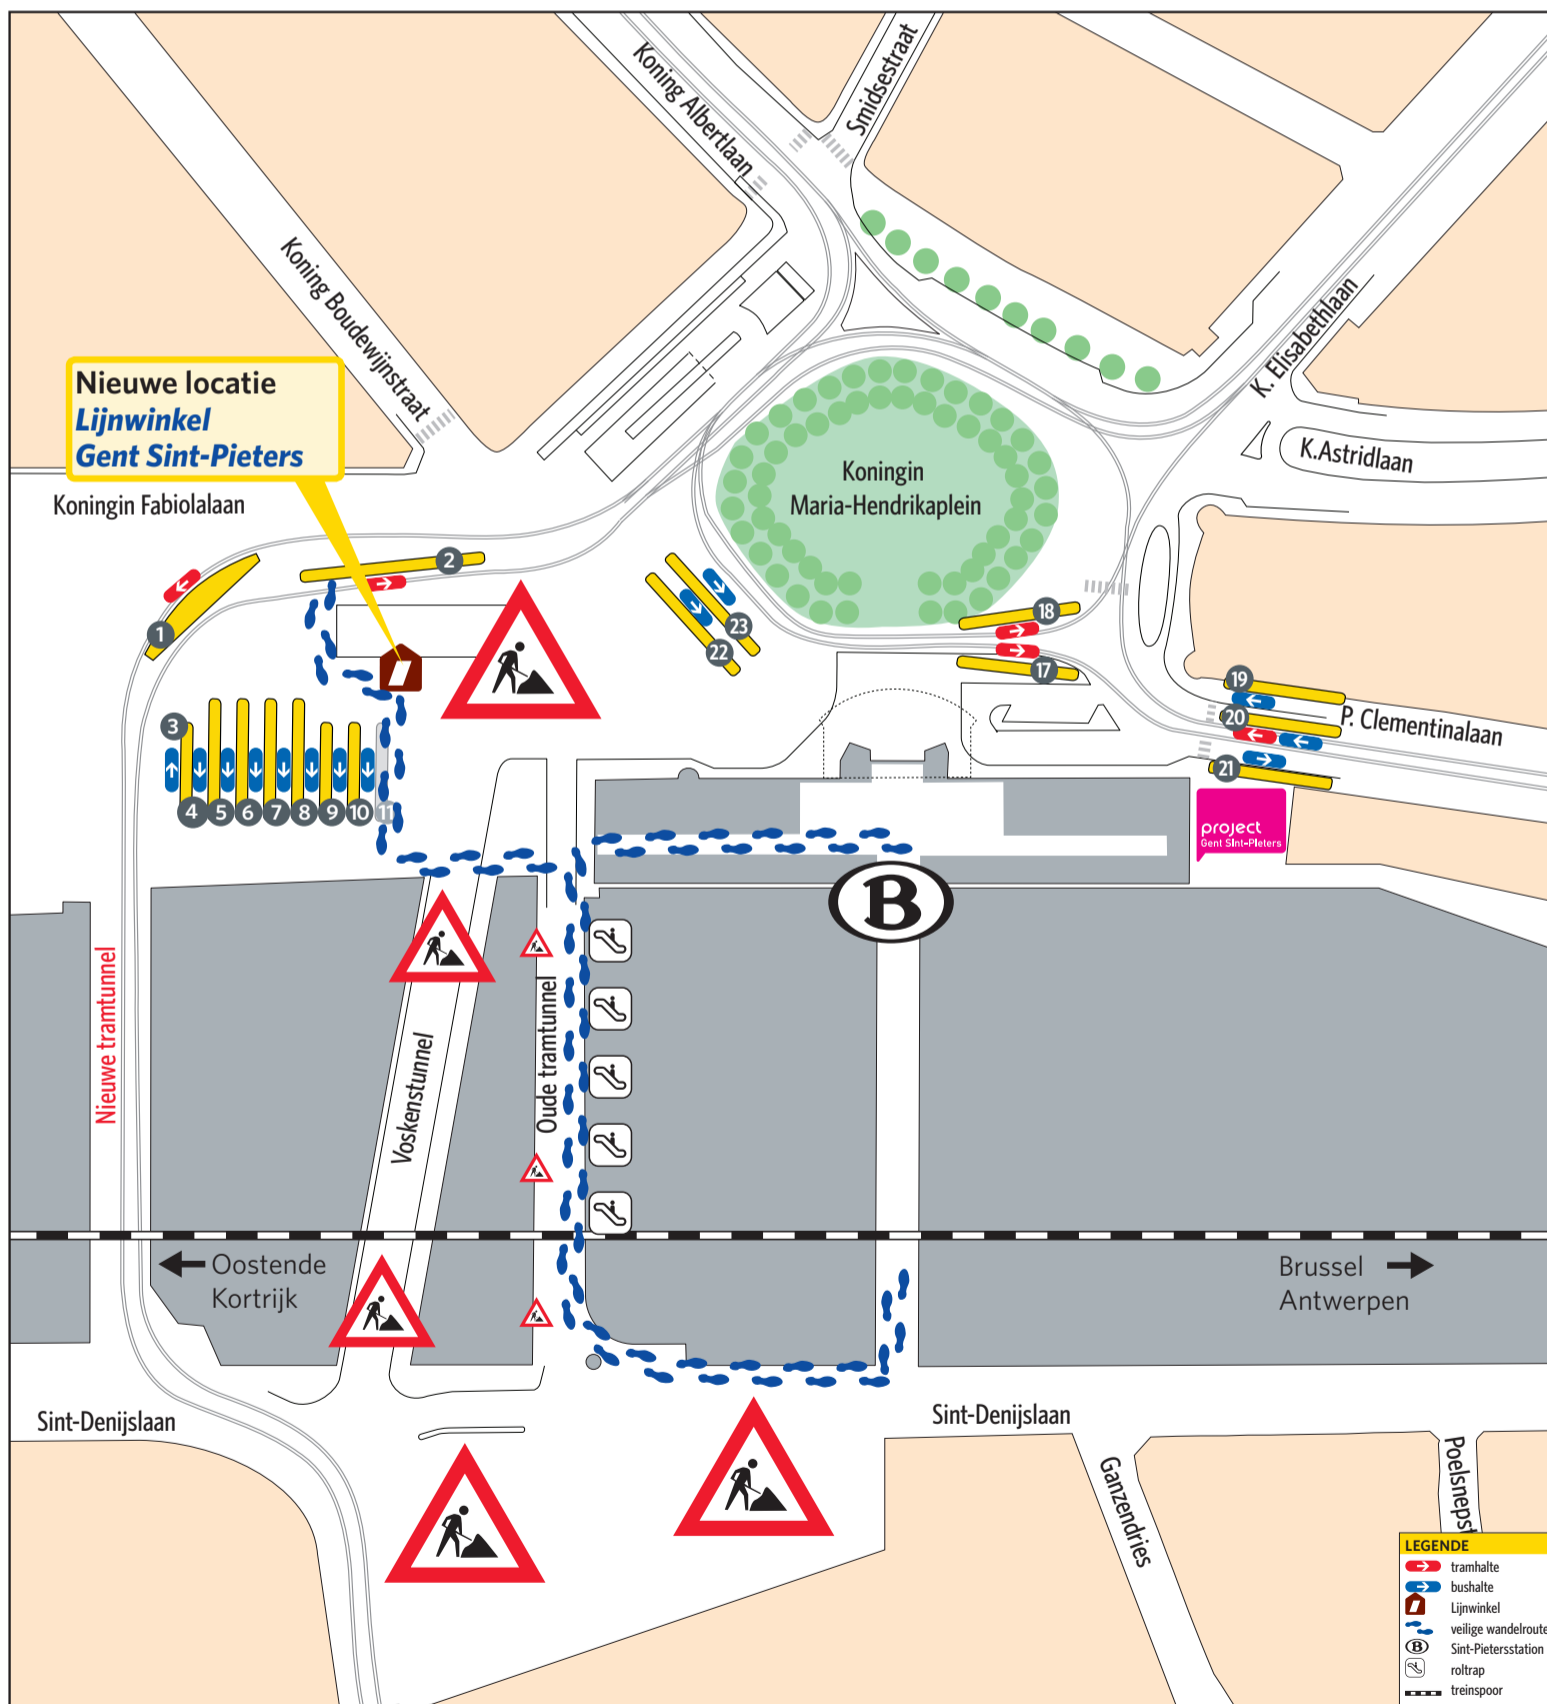

Let goed op de looproutes, aangeduid met de blauwe voetjes ( ), om u op een veilige manier te verplaatsen.

Bussen

Lijn	Perron
9 > Gentbrugge	9
9 > Mariakerke	20
14 > Deinze	7
15 > Tielt	7
16 > Deinze (via Nevele)	7
27 28 > Dendermonde	6
34 35 36 > De Pinte	19
34 > Wetteren	21
35 > Lokeren	21
36 > Zele	21
41 > Merelbeke Kwenenbos	9
42 > Baaigem	9
43 > Melle Caritas	9
44 > Melle College	9
41 42 43 44 > Blaarmeersen	19
44 > Oudenaarde	8
47 > Oudenaarde	8
48 > Gavere / Zottegem	23
49 > Geraardsbergen	23
55 > Ertvelde / Zelzate	7
57 > Watervliet	7
58 > Eeklo / Brugge	7
65 > Ursel	19
67 > Eeklo	19
65 67 > Handelsmarkt	21
69 > Waarschoot	19
70 > Zwijnaarde	5
71 > Nazareth	5
72 > Merelbeke	5
70 71 72 > Oostakker	22
73 > Oostakker - Zelzate	8
74 > Zaffelare - Lokeren	8
76 > Lochristi - Wachtebeke	22
76 > De Pinte	5
77 > Beervelde	22
77 > Deinze	5
78 > Lokeren	22
78 > Zevergem	5
94 96 > Aalst	6
> Pendelbus Zuiderpoort	21
> VDAB - Post	19
> VISO	10
> Syntra	4

Laatavondlijnen

Lijn	Perron
A1 > Evergem Brielken	3
A1 > Flanders Expo	5
A2 > Melle Leeuw	19
A2 > Zwijnaarde Zandvoorde	21
A6 > Drogen	19
A6 > Merelbeke Molenhoek	21
A7 > De Pinte	5
A7 > P+R Oostakker	22

Nachtlijnen

Lijn	Perron
N6 > Sint-Denijs-Westrem	5