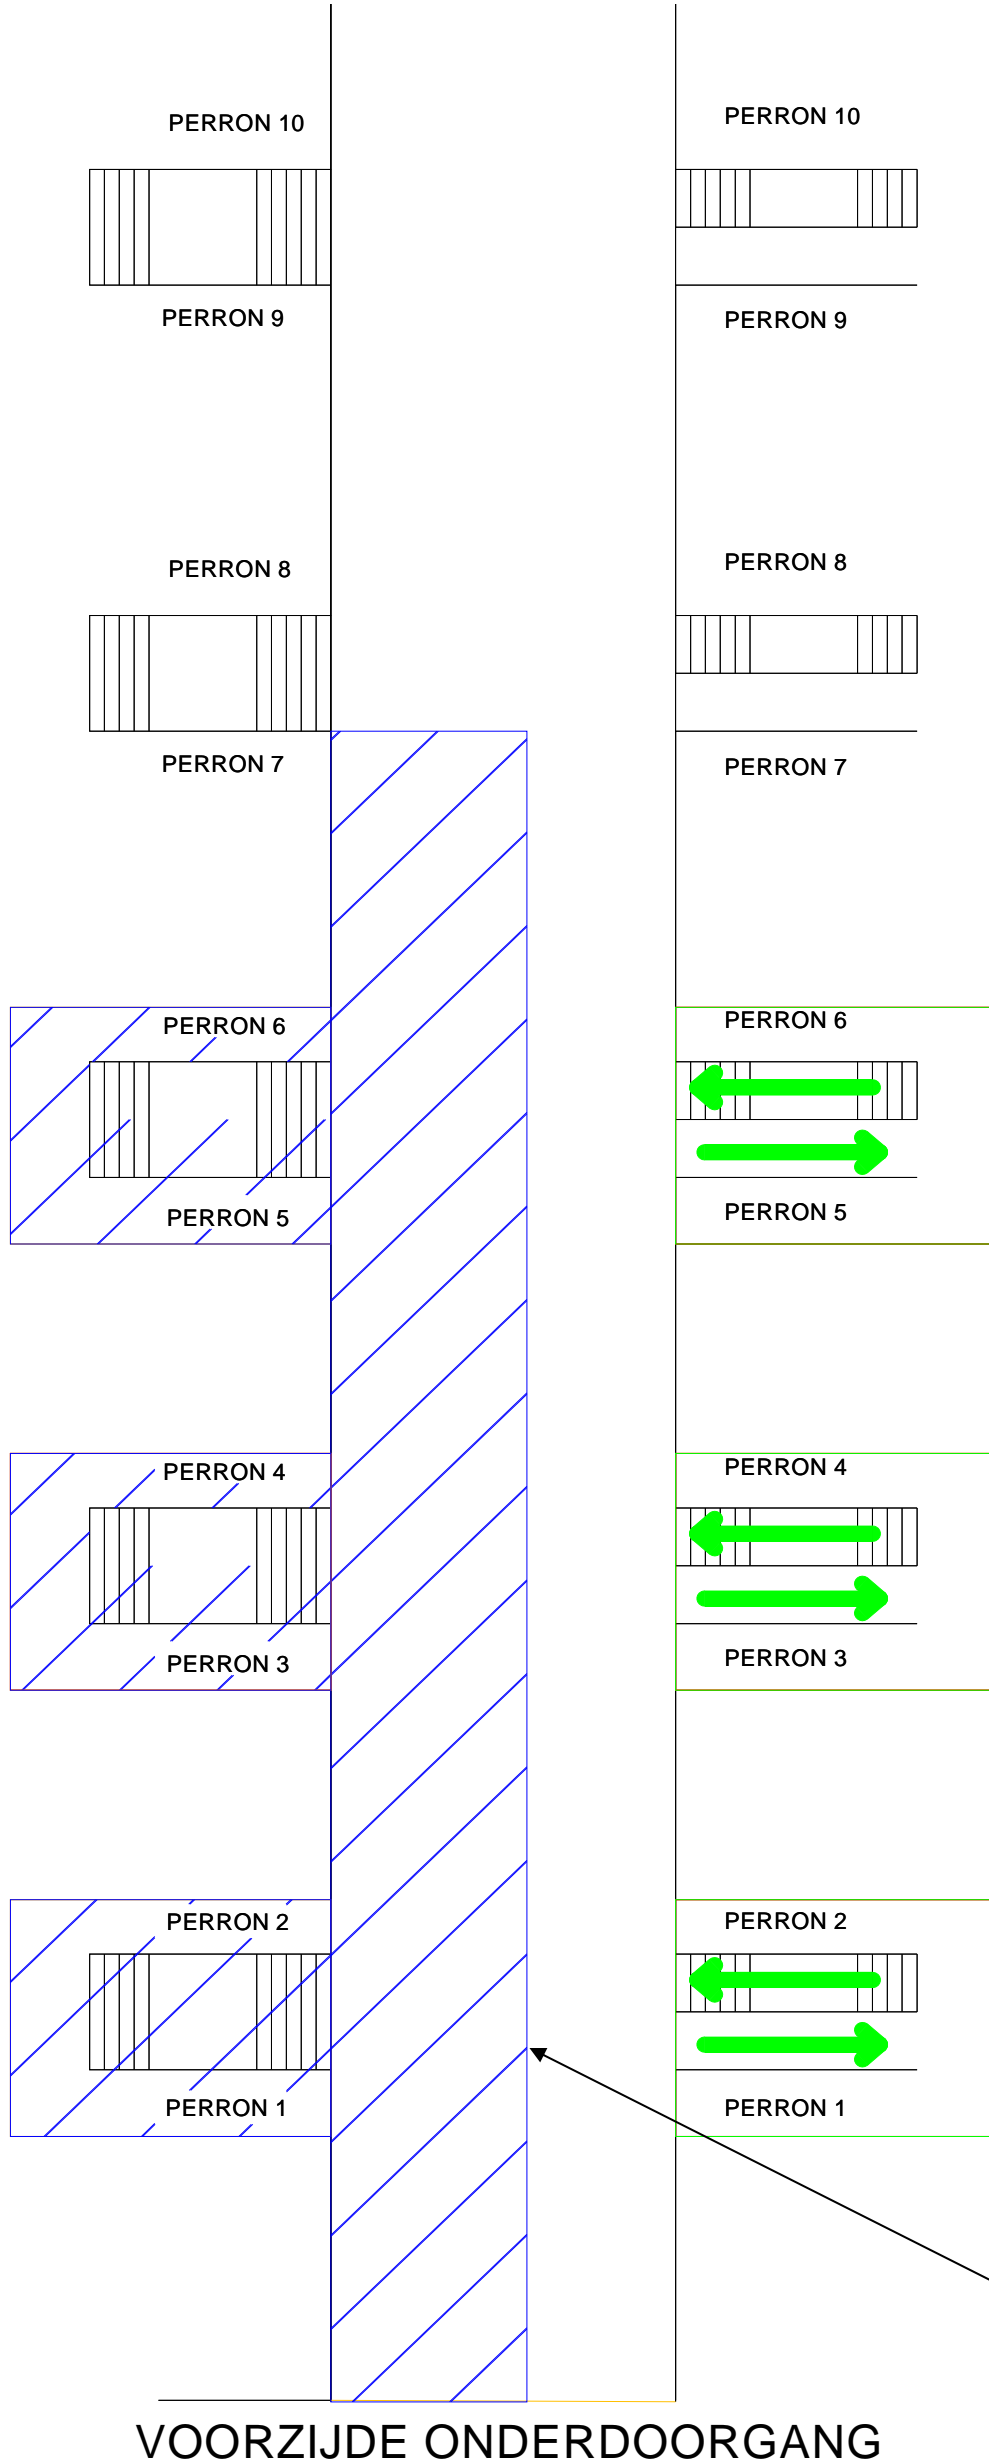

HINDER VAN 01/04 tot 08/04/2012

ACHTERZIJDE STATION

FASE 1:

Werfzone
ONTOEGANKELIJK VANAF 01
tot 04/04/2012

Wandelpad reizigers van en naar
perrons

HINDER VAN 01/04 tot 08/04/2012

ACHTERZIJDE STATION

FASE 2:

Werfzone
ONTOEGANKELIJK VANAF 04
tot 08/04/2012

Wandelpad reizigers van en naar
perrons