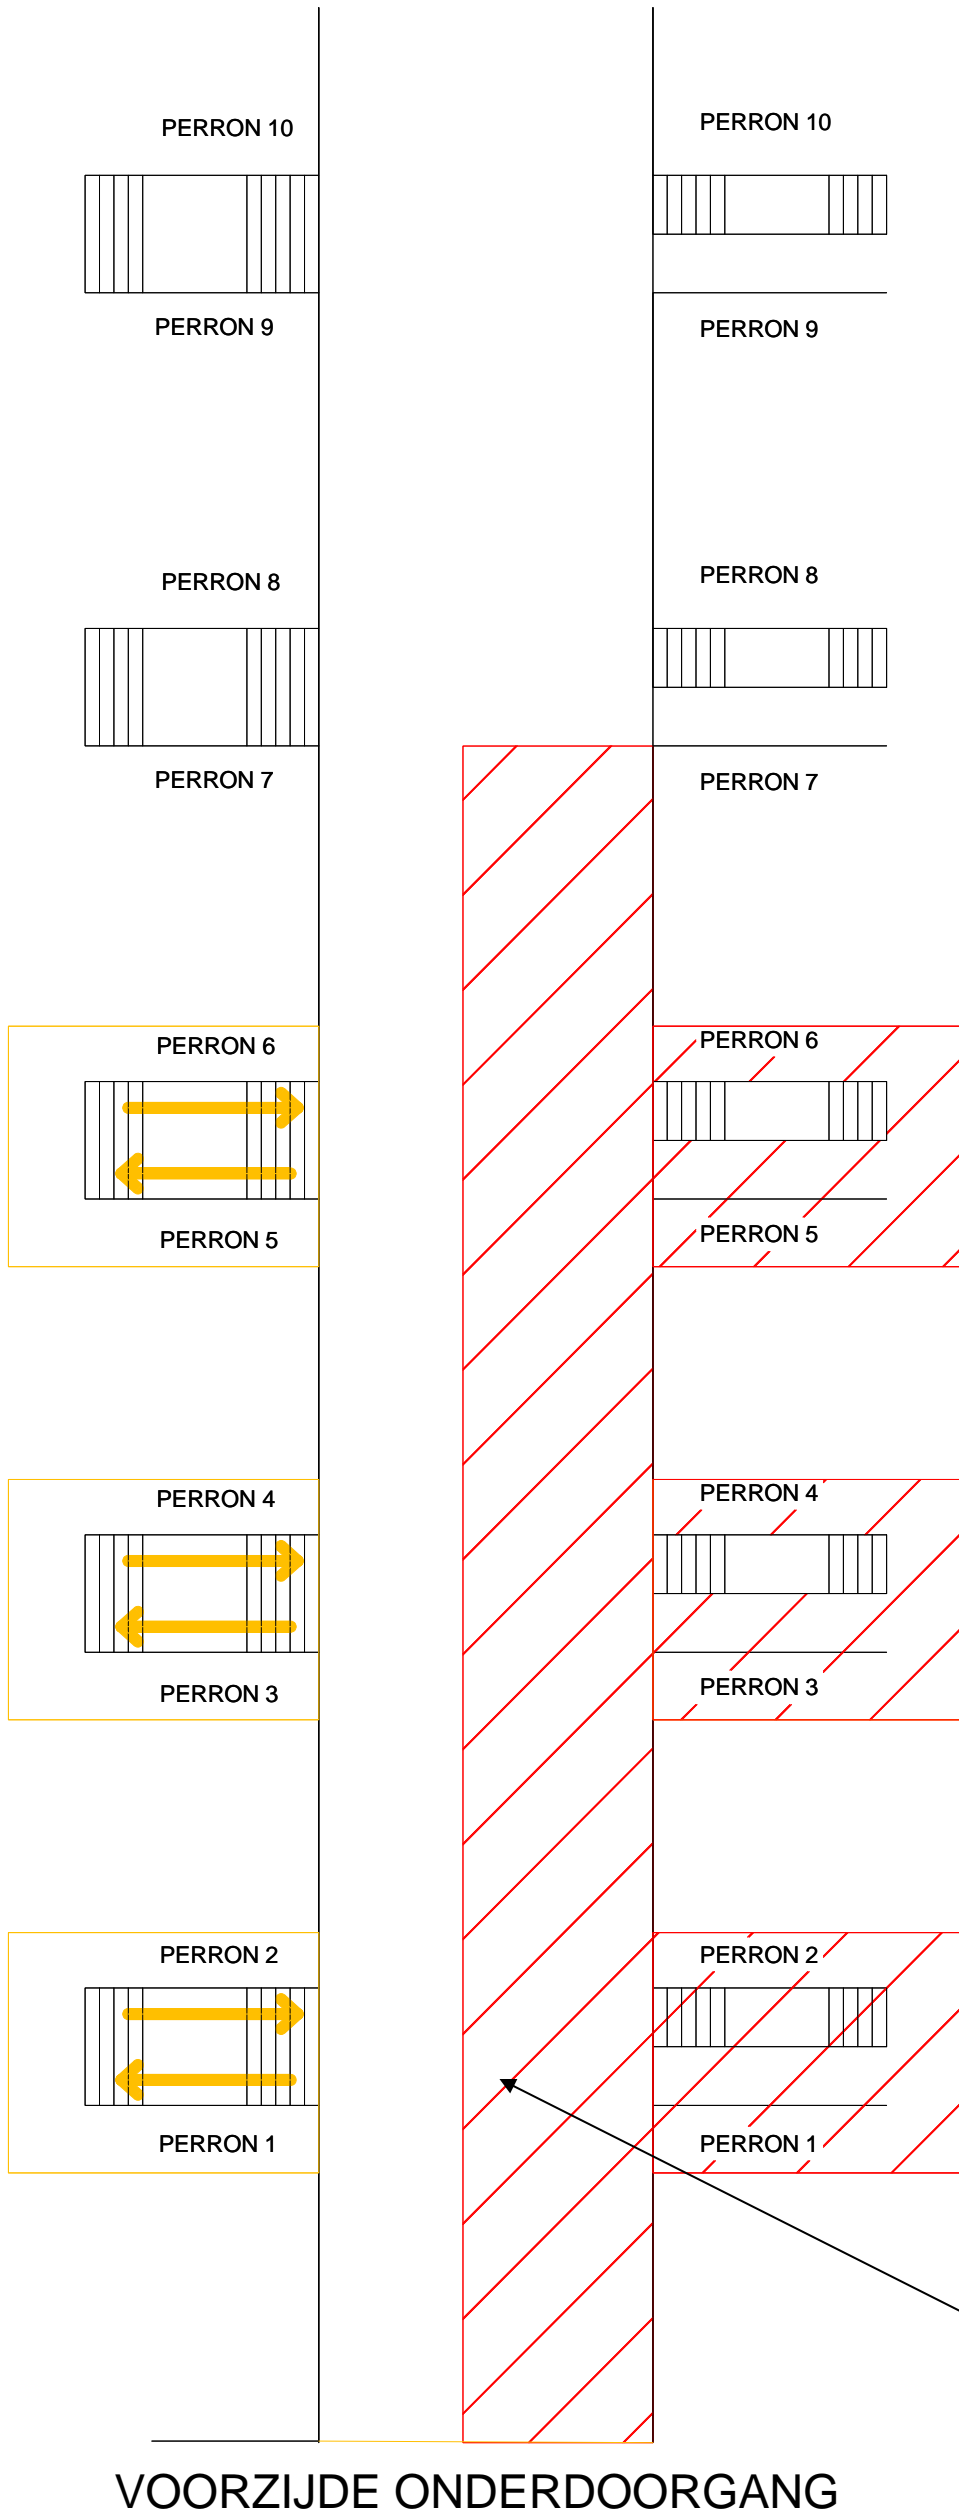

HINDER VAN 01/04 tot 08/04/2012

ACHTERZIJDE STATION

FASE 1:

Werfzone
ONTOEGANKELIJK VANAF 01
tot 04/04/2012

Wandelpad reizigers van en naar
perrons

HINDER VAN 01/04 tot 08/04/2012

ACHTERZIJDE STATION

FASE 2:

Werfzone
ONTOEGANKELIJK VANAF 04
tot 08/04/2012

Wandelpad reizigers van en naar
perrons