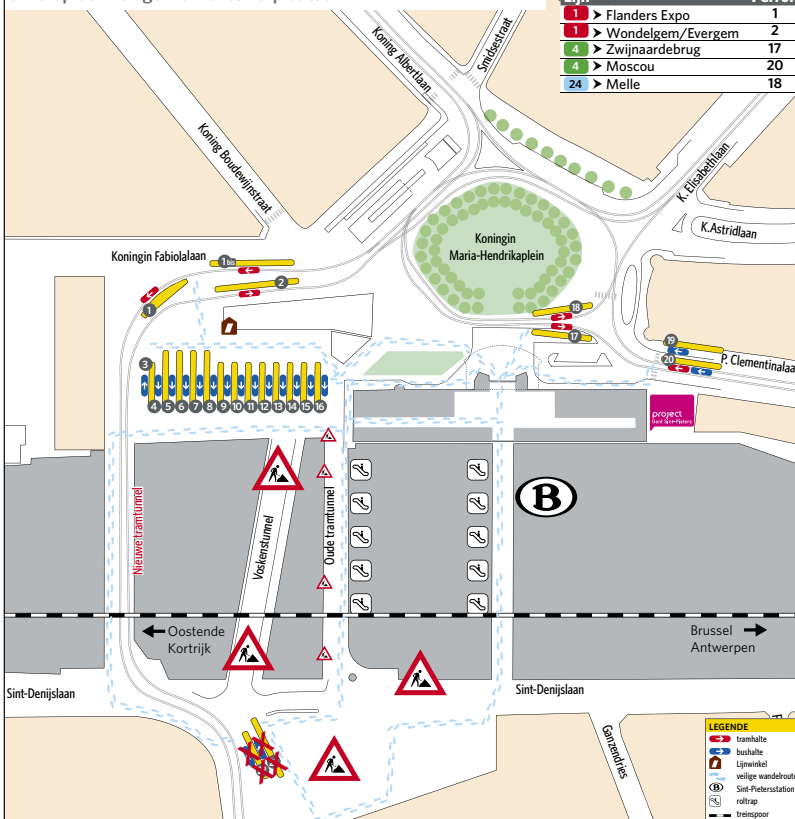

Bus- en tramhaltes vanaf Gent Sint-Pietersstation 29-4-2013

Let goed op de looproutes, aangeduid met de blauwe voetjes (→), om u op een veilige manier te verplaatsen.

Lijn	Perron
1	1
1	2
4	17
4	20
24	18

Lijn	Perron
9	11
9	19
14	9
15	9
16	9
27	12
28	12
28s	12
34	4
35	13
36	13
34	13
35	13
36	13
41	7
43	7
41	10
41	10
43	10
44	6
48	10
47	10
48	10
49	10
55	14
55s	14
57	14
58	14
65	8
67	8
65	11
67	11
69	8
70	6
71	6
72	6
70	16
71	16
72	16
74	16
76	5
76	15
77	5
77	15
78	5
78	15
94	12
96	12
>	13
>	4
>	7/8
>	9

Lijn	Perron
9	11
9	19
14	9
15	9
16	9
27	12
28	12
28s	12
34	4
35	13
36	13
34	13
35	13
36	13
41	7
43	7
41	10
41	10
43	10
44	6
48	10
47	10
48	10
49	10
55	14
55s	14
57	14
58	14
65	8
67	8
65	11
67	11
69	8
70	6
71	6
72	6
70	16
71	16
72	16
74	16
76	5
76	15
77	5
77	15
78	5
78	15
94	12
96	12
>	13
>	4
>	7/8
>	9

Lijn	Perron
N6	5
N6	15

Aangepaste perronindeling

Deze bussen vertrekken van een ander perron:

9	27	28	28s	34	35	36	55	55s	57	58
65	67	71	72	73	74	70	71	72	76	77
78	94	96								

Alle bussen met een gewijzigd perron hebben in de rechter kolom een roze achtergrond.

Zo bereikt u het centrum:

Zuid			
55	> Ertvelde / Zelzate		
57	> Watervliet		
58	> Eeklo / Brugge		
70	71	72	> Oostakker
73	> Oostakker - Zelzate		
74	> Zaffelare - Lokeren		
76	> Lochristi - Wachtebeke		
77	> Beervelde		
78	> Lokeren		

Korenmarkt

1 > Wondelgem/Evergem

Kouter

Met de UITBUS (vrij/za)

Zuid
N6 > Zuid

Betaal uw bijlet met uw GSM

sms DL naar 4884
60 min geldig - €1,30+€0,15 per sms

sms DL120 naar 4884
120 min geldig - €2,10+€0,15 per sms

project
Gent Sint-Pieters

www.projectgentsintpieters.be

Vlaamse Vervoermaatschappij

DE LIJN