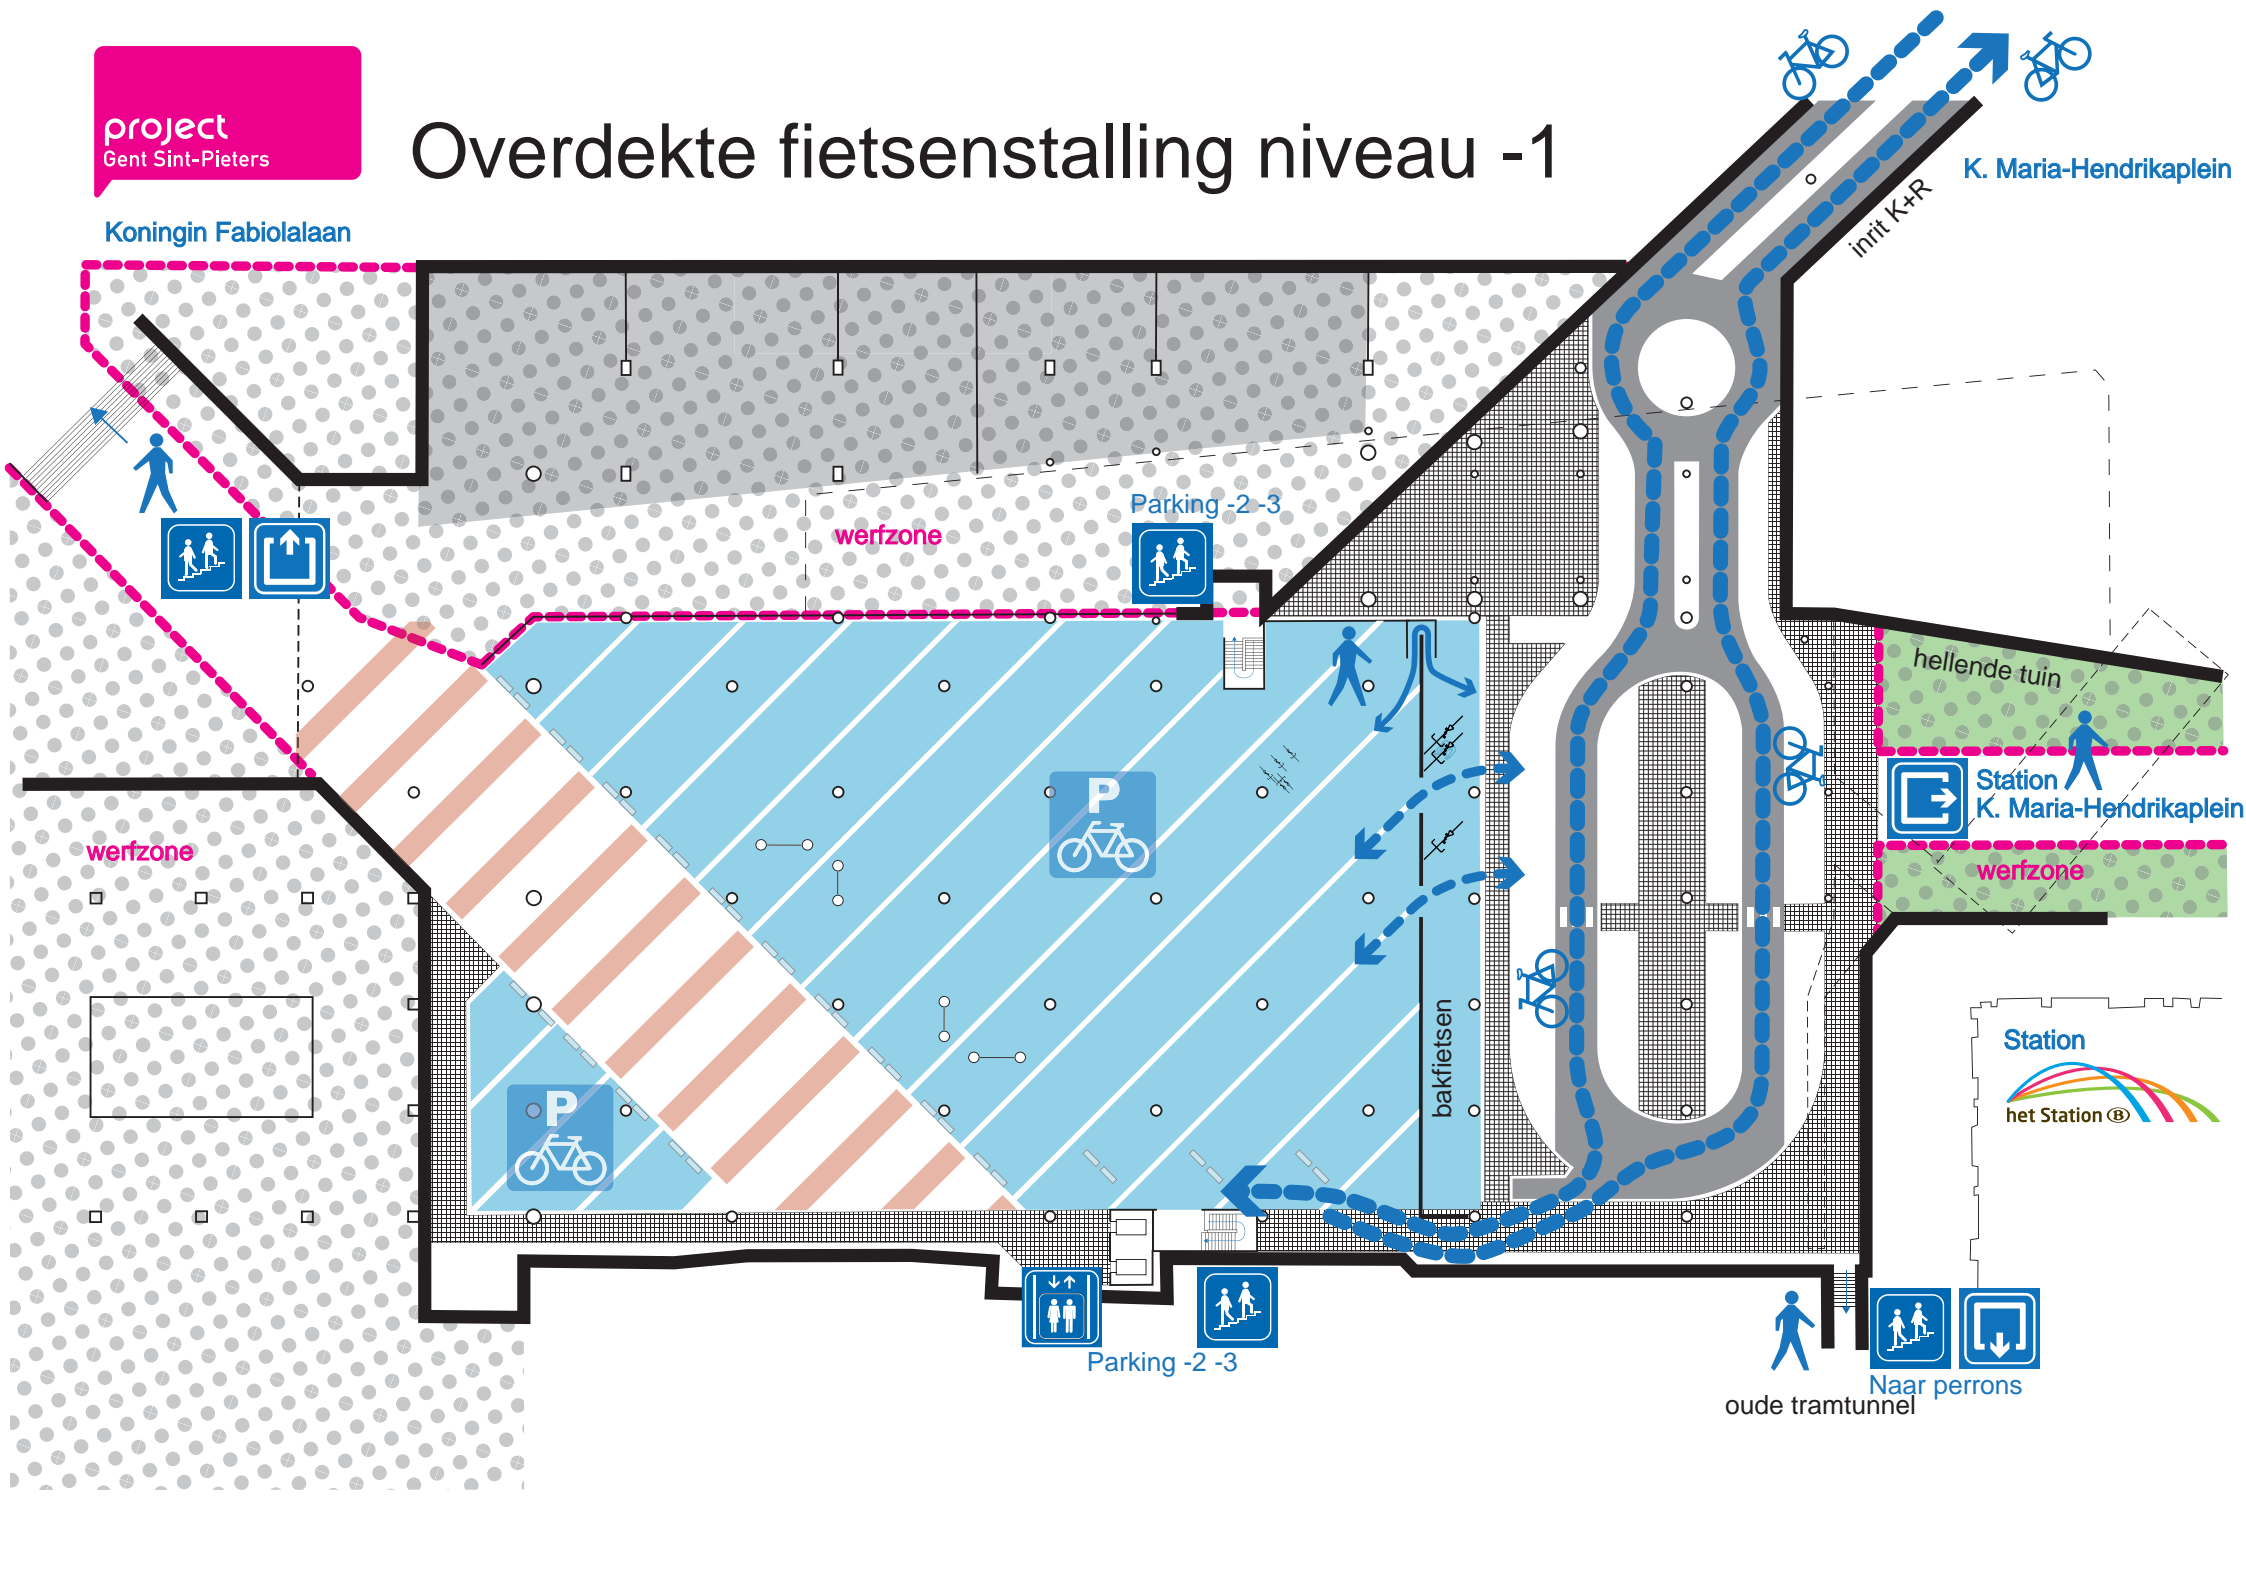

# Overdekte fietsenstalling niveau -1

Koningin Fabiolalaan

K. Maria-Hendrikaplein

werfzone

Parking -2-3

werfzone

hellende tuin

Station  
K. Maria-Hendrikaplein

werfzone

bakfietsen

Station

Parking -2 -3

oude tramtunnel

Naar perrons