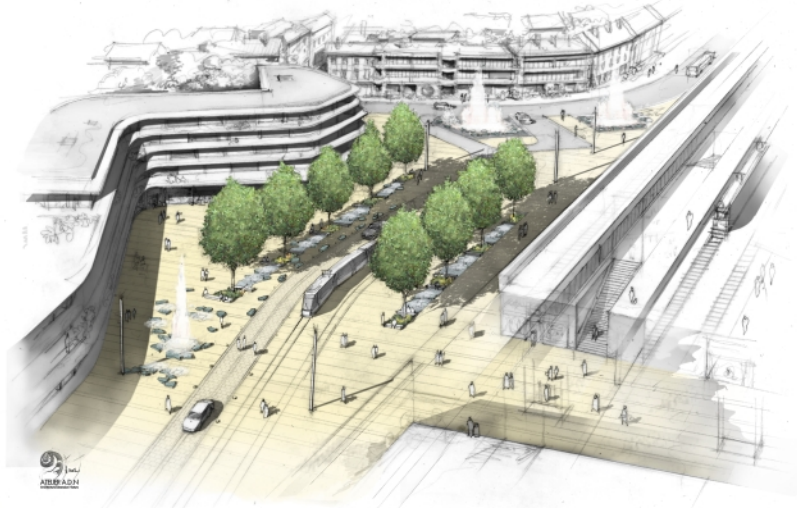

ATLIER DES PAYSAGES
ALAIN MARGAERT

STATIONSPLEINEN

SCHAAL 1/500°

- ▲ KONINGIN MARIA-HENDRIKAPLEIN
- ◀ SINT-DENIJSPLEIN