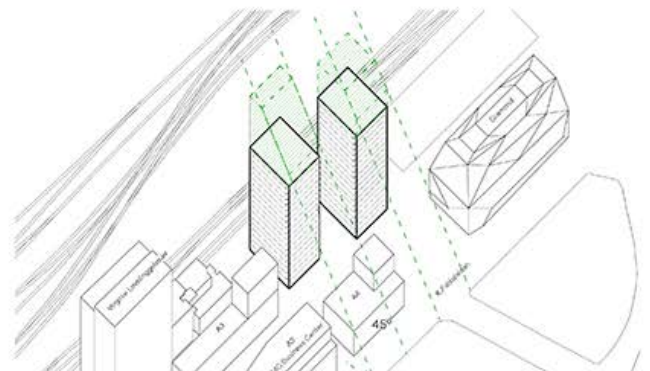

Geen maximaal volume, maar een verfijning van de skyline