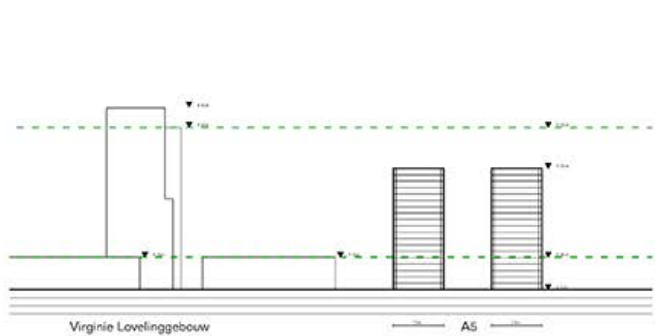

Geen maximaal volume, maar een verfijning van de skyline