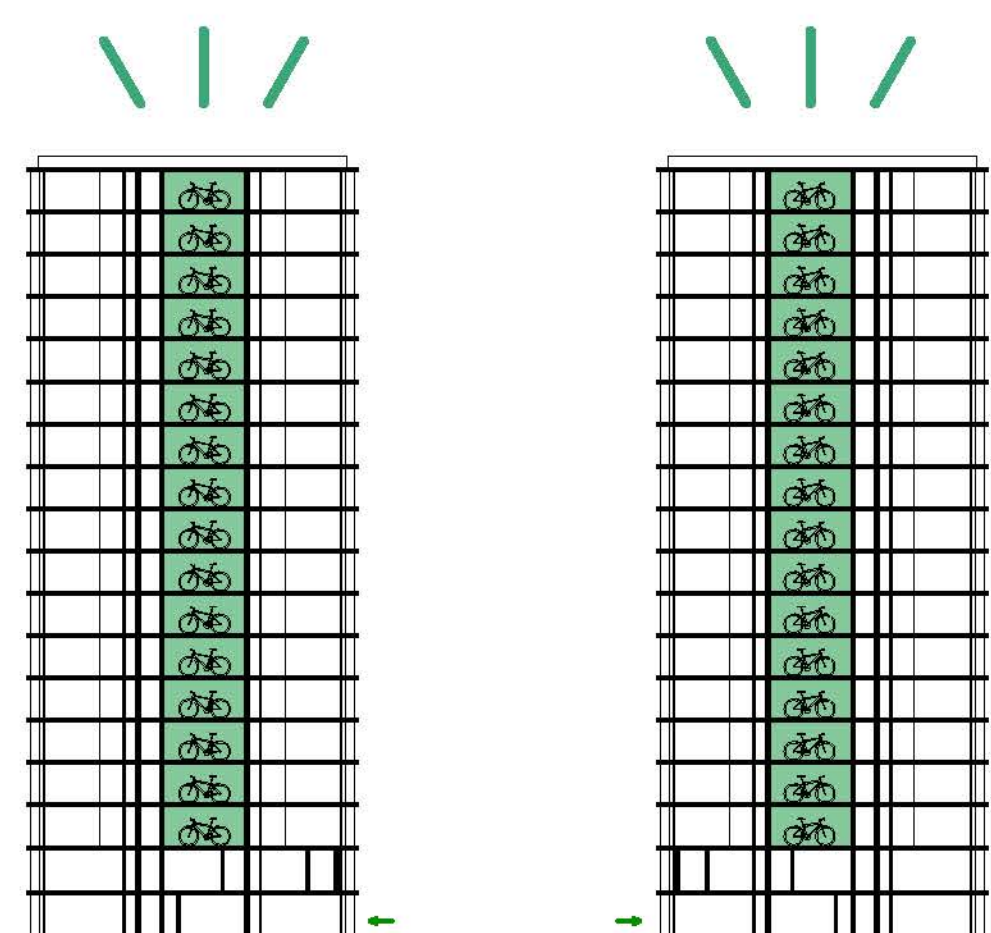

De betonstructuur maakt genereuze terrassen in de perimeter van de torens

**STRUCTUUR = FACADE**

De plaat en kolomstructuur staan buiten de isolatielijin. De structuur is de facade. Grote raamgehlen creëren een open relatie tot de omgeving.

**FIETSEN VERTICAAL**

Eigentijdse manier van collectief wonen, je neemt de fiets mee tot je voordeur. De donkere zone van de toren is de fietsenberging.