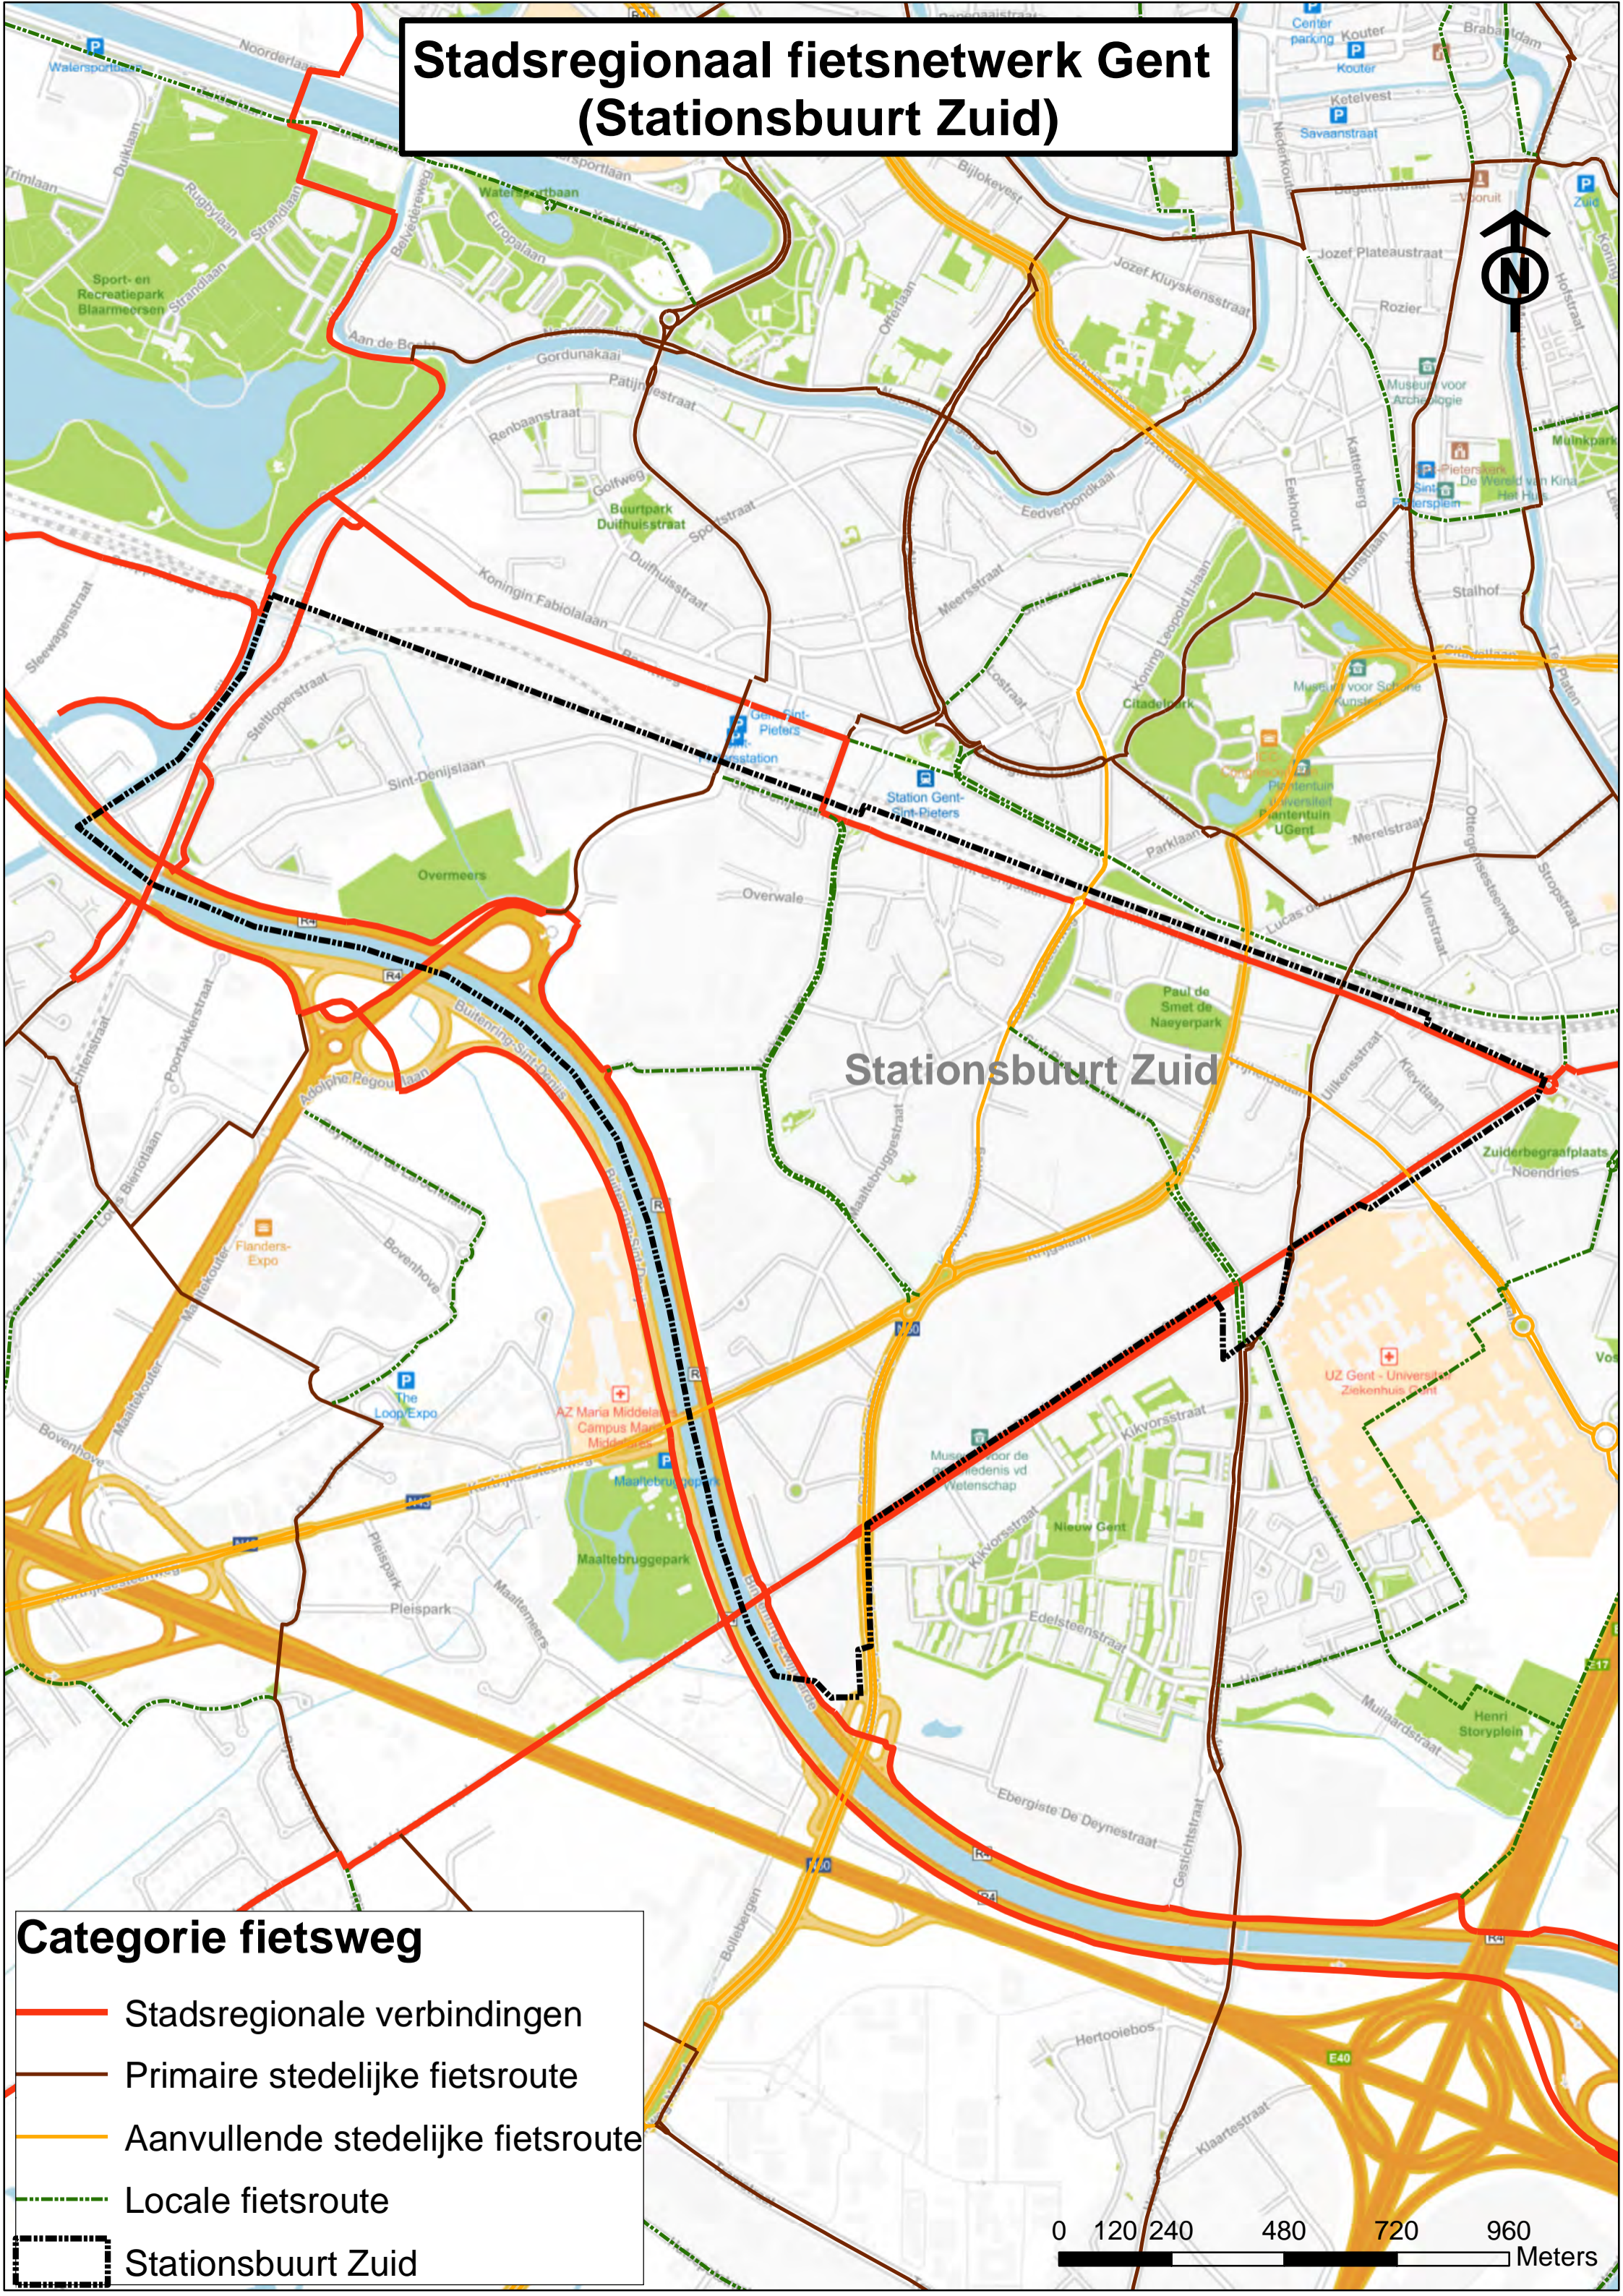

# Stadsregionaal fietsnetwerk Gent (Stationsbuurt Zuid)

Stationsbuurt Zuid

## Categorie fietsweg

- Stadsregionale verbindingen
- Primaire stedelijke fietsroute
- Aanvullende stedelijke fietsroute
- Locale fietsroute
- Stationsbuurt Zuid

0 120 240 480 720 960 Meters