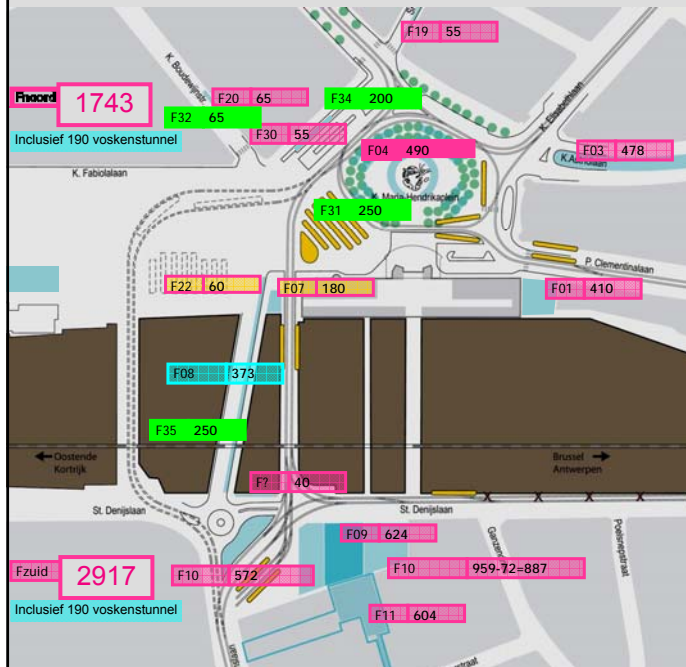

Beheer Fietsenstallingen – Begin November 2010

F32 +765
F34
F31
F35

Start voorbereidende werken 070 en 030 op K.M.Hendrikaplein
Voskensnel nog in gebruik
Dakplaat parking +650 fietsen???

Begin November 2010

4660

project
Gert Smit - Pieters