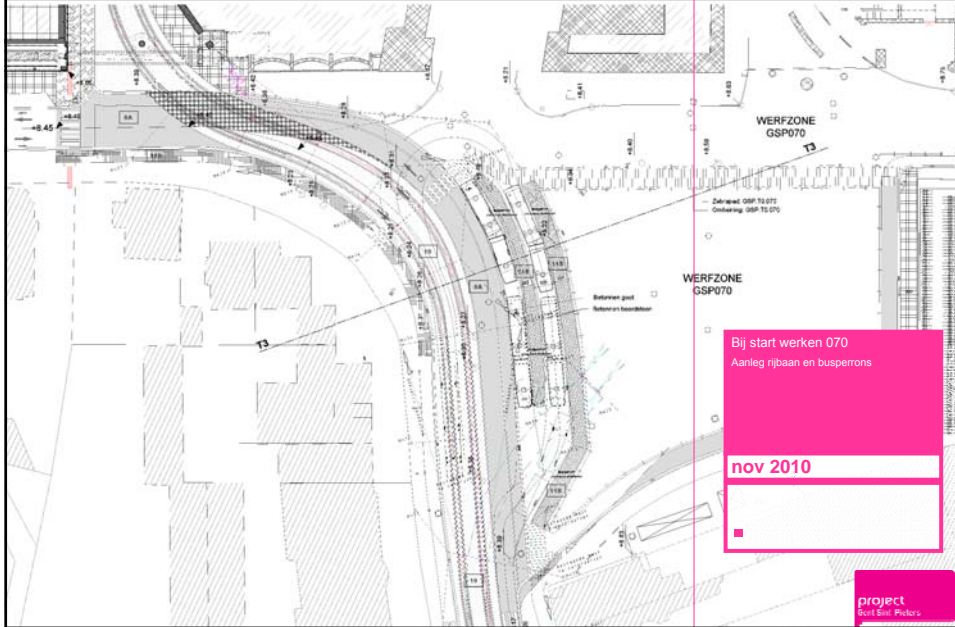

Eind November 2010

4563

project
 Gert Smit - Pieters

WGS2 Beif - Fietsverplaatsing - 04/02/2010 - 46

Mobiliteit – Routes Kruispunt Sint-Denijslaan/Voskenslaan

Mobiliteit – Routes Voetgangers

Mobiliteit – Routes Fietsers