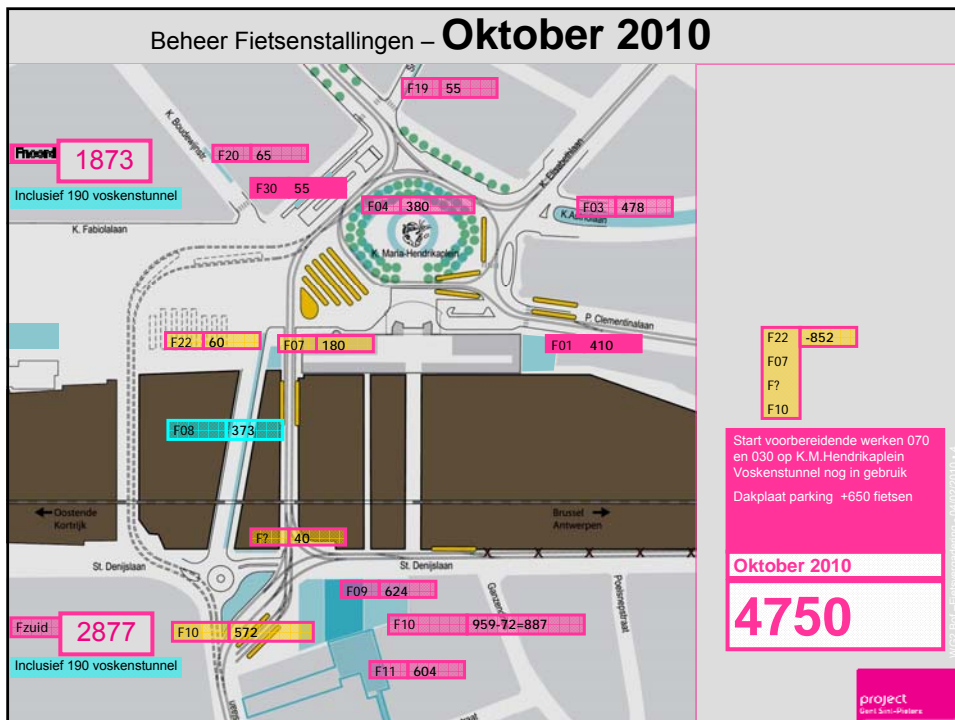

Klankbordgroep

8 november 2010

Beheer Fietsenstallingen – MEI 2007

Beheer Fietsenstallingen – Oktober 2010

Beheer Fietsenstallingen – Begin November 2010

F32 +765
 F34
 F31
 F35

Start voorbereidende werken 070 en 030 op K.M.Hendrikaplein
 Voskensnel nog in gebruik
 Dakplaat parking +650 fietsen???

Begin November 2010

4660

project
 Gert Smit - Pieters

WGS2 Beif - Fietsverplaatsing - 04/02/2010 - 45

Beheer Fietsenstallingen – Eind November 2010

Start voorbereidende werken 070 en 030 op K.M.Hendrikaplein
 Voskensnel nog in gebruik
 Dakplaat parking +650 fietsen???

Eind November 2010

4563

project
 Gert Smit - Pieters

WGS2 Beif - Fietsverplaatsing - 04/02/2010 - 46

Mobiliteit – Routes Kruispunt Sint-Denijslaan/Voskenslaan

Mobiliteit – Routes Voetgangers

Mobiliteit – Routes Fietsers