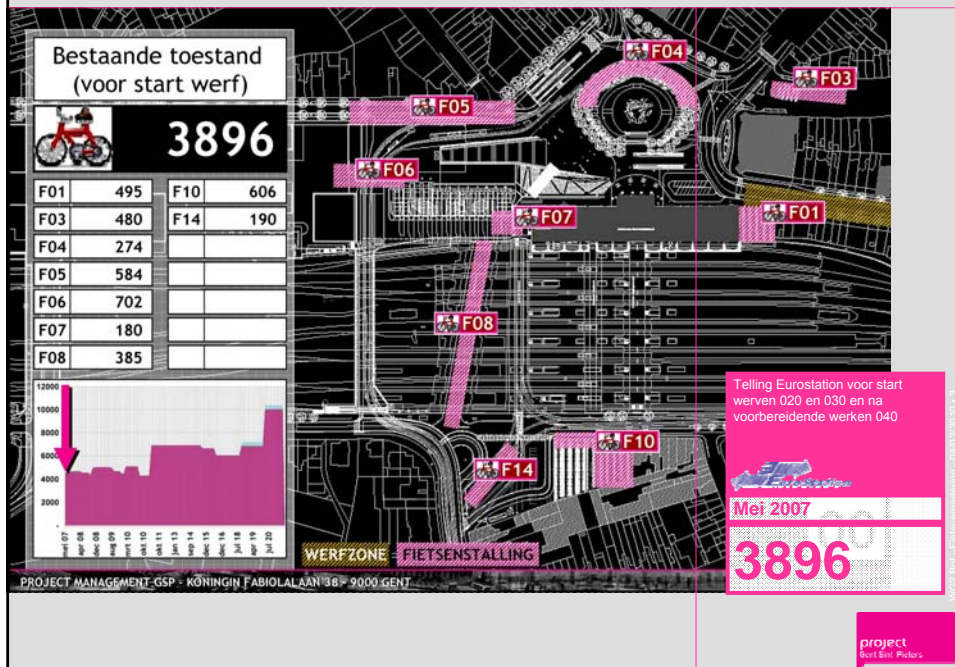

Klankbordgroep

8 november 2010

Beheer Fietsenstallingen – MEI 2007

Beheer Fietsenstallingen – Oktober 2010

Beheer Fietsenstallingen – Begin November 2010

F32 +765
 F34
 F31
 F35

Start voorbereidende werken 070 en 030 op K.M.Hendrikaplein
 Voskensnel nog in gebruik
 Dakplaat parking +650 fietsen???

Begin November 2010

4660

project
 Gert Smit - Pieters

WGS2 Beif - Fietsverplaatsing - 04/02/2010 - 45

Beheer Fietsenstallingen – Eind November 2010

Start voorbereidende werken 070 en 030 op K.M.Hendrikaplein
 Voskensnel nog in gebruik
 Dakplaat parking +650 fietsen???

Eind November 2010

4563

project
 Gert Smit - Pieters

WGS2 Beif - Fietsverplaatsing - 04/02/2010 - 46

Mobiliteit – Routes Kruispunt Sint-Denijslaan/Voskenslaan

Mobiliteit – Routes Voetgangers

Mobiliteit – Routes Fietsers