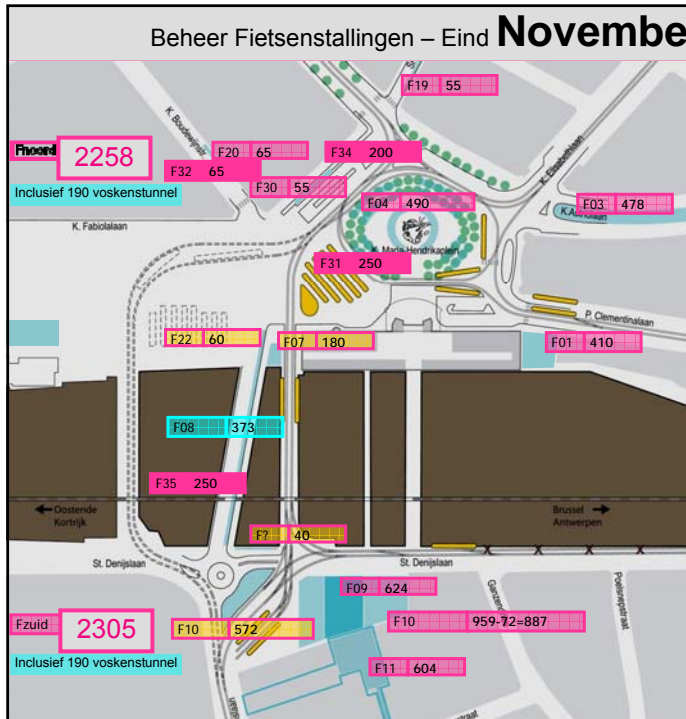

Beheer Fietsenstallingen – Eind November 2010

Start voorbereidende werken 070 en 030 op K.M.Hendrikaplein
Voskensnel nog in gebruik
Dakplaat parking +650 fietsen???

Eind November 2010

4563

project
Gert Smit - Pieters