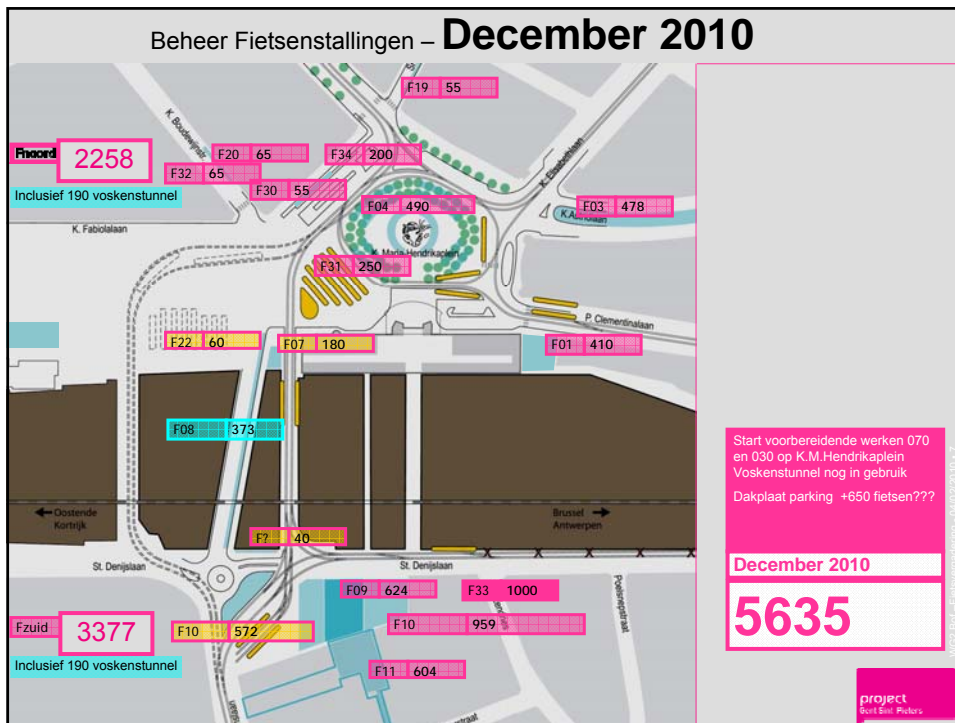

Begin November 2010

4660

project
 Gert Smit - Pieters

WGS2 Beif - Fietsverplaatsing - 04/02/2010 - 45

Beheer Fietsenstallingen – Eind November 2010

Start voorbereidende werken 070 en 030 op K.M.Hendrikaplein
 Voskensnel nog in gebruik
 Dakplaat parking +650 fietsen???

Eind November 2010

4563

project
 Gert Smit - Pieters

WGS2 Beif - Fietsverplaatsing - 04/02/2010 - 46

Mobiliteit – Routes Kruispunt Sint-Denijslaan/Voskenslaan

Mobiliteit – Routes Voetgangers

Mobiliteit – Routes Fietsers