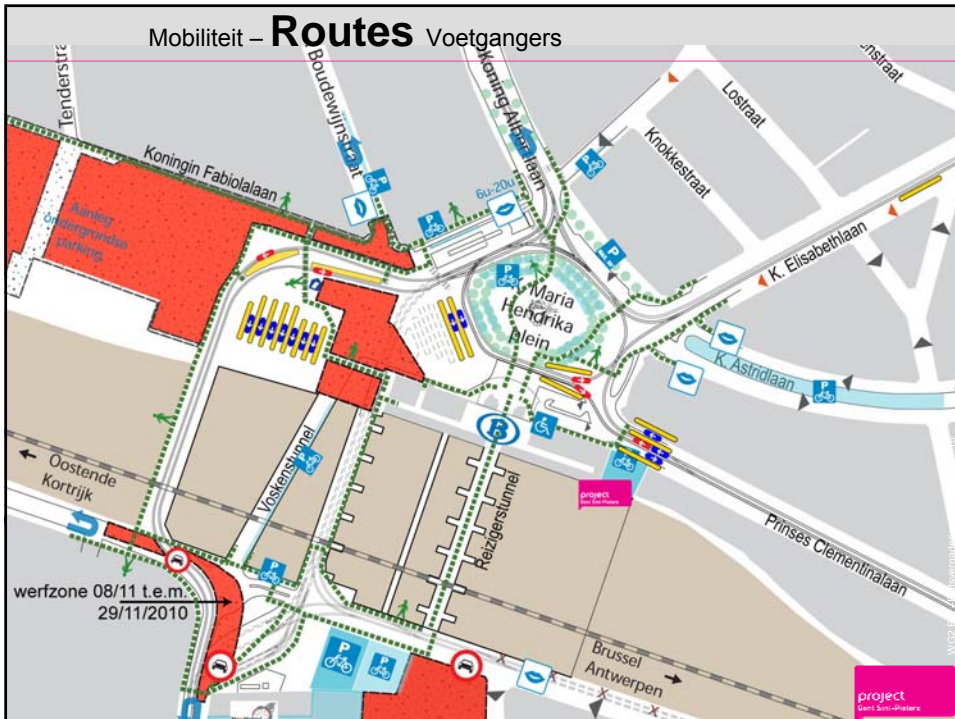

Begin November 2010

4660

project
 Gert Smit - Pieters

WGS2 Beif - Fietsverplaatsing - 04/02/2010 - 45

Beheer Fietsenstallingen – Eind November 2010

Start voorbereidende werken 070 en 030 op K.M.Hendrikaplein
 Voskensnel nog in gebruik
 Dakplaat parking +650 fietsen???

Eind November 2010

4563

project
 Gert Smit - Pieters

WGS2 Beif - Fietsverplaatsing - 04/02/2010 - 46

Mobiliteit – Routes Kruispunt Sint-Denijslaan/Voskenslaan

Mobiliteit – Routes Voetgangers

Mobiliteit – Routes Fietsers