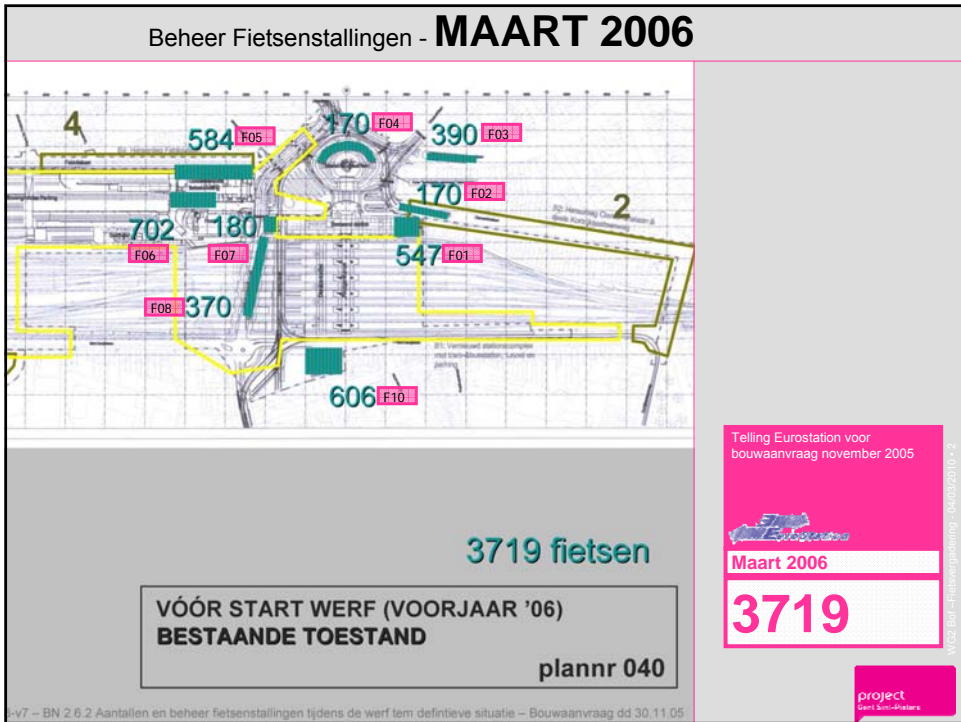

Klankbordgroep

8 november 2010

Beheer Fietsenstallingen – MEI 2007

Beheer Fietsenstallingen – Oktober 2010

Beheer Fietsenstallingen – Begin November 2010

F32 +765
 F34
 F31
 F35

Start voorbereidende werken 070 en 030 op K.M.Hendrikaplein
 Voskensnel nog in gebruik
 Dakplaat parking +650 fietsen???